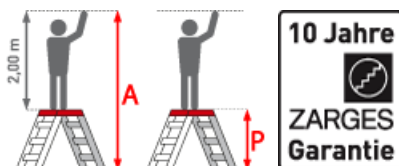

Zarges Sicherheitstreppe Plazatec/Plazamax P klappbar

Arbeitshöhe bis 3,15m

Art. Nr.: 452-OX

ab 305,35 €

(inkl. MwSt., zzgl. Versandkosten)

 **SOFORT LIEFERBAR**

Hersteller: Zarges	Trittform: Stufen	Teilbarkeit: 1x
Material: Aluminium	Kategorie: Montagetritt	Begehbarkeit: einseitig

Die bewährte Steiglösung mit kompakten Abmessungen im geklappten Zustand und sicherem Stand durch komfortablen Gummibelag

- Große Standfläche: 230 mm x 360 mm
- Trittstufen für sicheren und komfortablen Stand, wahlweise mit Gummibelag oder Riffelblech-Belag
- Besonders kompakt zusammenklappbar
- Sicherheitsbügel mit praktischer Ablageschale bei 3-stufiger Variante optional, bei 4- bzw. 5-stufiger Variante serienmäßig angebracht
- Holmenden mit Kunststoff-Abschlüssen
- Holme aus Alu-Strangpressprofilen für höchste Stabilität