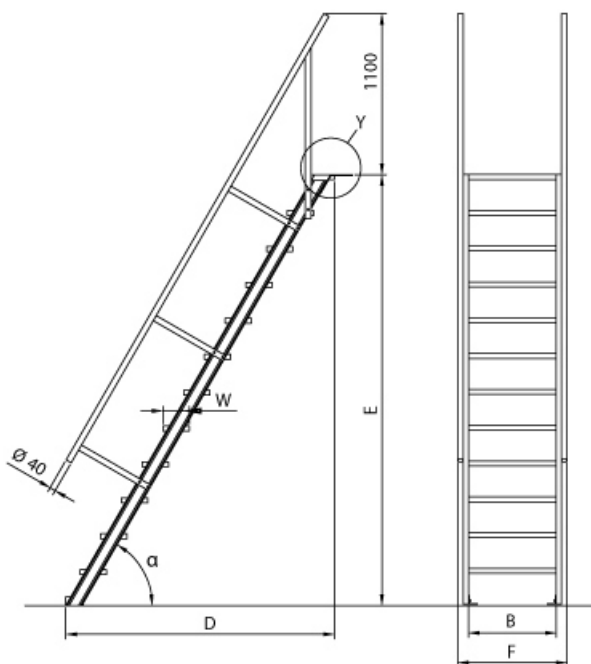

- Gesamtbelastung 300kg (höhere Belastung auf Anfrage)
- Maximale Stufenbelastung 150kg
- Geländer aus Aluminiumrohr ($\varnothing=40\text{mm}$)
- Sonderabmessungen fertigen wir gerne auf Anfrage
- Die Fertigung erfolgt in Anlehnung an die DIN EN ISO 14122

Bitte bei der Bestellung im Feld "Mitteilung an uns" unbedingt vermerken

- Die **senkrechte Höhe** ist auf Wunsch zu kürzen
- **Befestigungsmöglichkeiten:** Auflegewinkel oder stirnseitige Befestigungsschiene
- **Geländer:** links oder rechts

Stufenbelag

- **Standardmäßige** Ausführung: Alu gerieft
- Auf **Wunsch:** Stahl Gitterrost, Stahl Lochblech, Alu Gitterrost oder Alu Lochblech
- **Bitte beachten Sie:** Die gewünschte Stufenanzahl erfordert die gleiche Anzahl an Stufenbelag!

Stufenanzahl	4	5	6	7	8	9	10	11	12	13