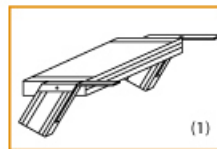

Ansicht Y:

Auflegewinkel aus Aluminium