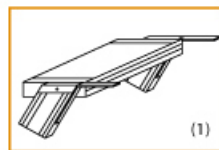

Bitte bei der Bestellung im Feld "Mitteilung an uns" unbedingt vermerken

- Die **senkrechte Höhe** ist auf Wunsch zu kürzen
- **Befestigungsmöglichkeiten:** Auflegewinkel oder stirnseitige Befestigungsschiene
- **Geländer:** links oder rechts

Stufenbelag

- **Standardmäßige** Ausführung: Alu gerieft
- Auf **Wunsch:** Stahl Gitterrost, Stahl Lochblech, Alu Gitterrost oder Alu Lochblech
- **Bitte beachten Sie:** Die gewünschte Stufenanzahl erfordert die gleiche Anzahl an Stufenbelag!

Ansicht Y:

Auflegewinkel aus Aluminium

Stirnseitige Befestigungsschiene

Stufenanzahl	4	5	6	7	8	9	10	11	12	13
Senkrechte Höhe E (m)	1,00	1,25	1,50	1,75	2,00	2,25	2,50	2,75	3,00	3,25
Ausladung D (m)	0,68	0,83	0,97	1,12	1,26	1,40	1,55	1,69	1,84	1,98
Artikelnummer										
600mm Stufenbreite	5106104	5106105	5106106	5106107	5106108	5106109	5106110	5106111	5106112	5106113
800mm Stufenbreite	5106204	5106205	5106206	5106207	5106208	5106209	5106210	5106211	5106212	5106213
1000mm Stufenbreite	5106304	5106305	5106306	5106307	5106308	5106309	5106310	5106311	5106312	5106313