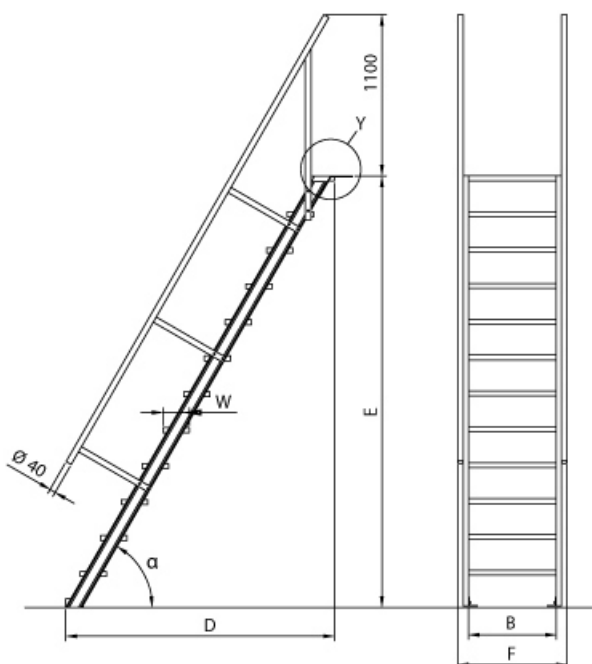

- Nicht nach DIN 1055 und DIN 18065 (Wohngebäude-Treppen) zugelassen
- Stranggepresste Aluminiumprofile mit hohen Festigkeiten
- Gesamtbelastung 300kg (höhere Belastung auf Anfrage)
- Maximale Stufenbelastung 150kg
- Geländer aus Aluminiumrohr ($\varnothing=40\text{mm}$)
- Sonderabmessungen fertigen wir gerne auf Anfrage
- Die Fertigung erfolgt in Anlehnung an die DIN EN ISO 14122

Bitte bei der Bestellung im Feld "Mitteilung an uns" unbedingt vermerken

- Die **senkrechte Höhe** ist auf Wunsch zu kürzen
- **Befestigungsmöglichkeiten:** Auflegewinkel oder stirnseitige Befestigungsschiene
- **Geländer:** links oder rechts

Stufenbelag

- **Standardmäßige** Ausführung: Alu gerieft
- Auf **Wunsch:** Stahl Gitterrost, Stahl Lochblech, Alu Gitterrost oder Alu Lochblech
- **Bitte beachten Sie:** Die gewünschte Stufenanzahl erfordert die gleiche Anzahl an Stufenbelag!