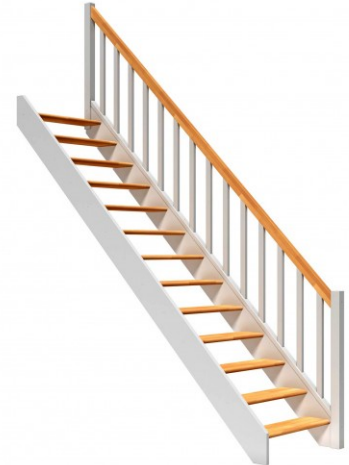

Dolle Raumspartreppe Paris ohne Setzstufen Buche weiß Treppenlauf gerade Rechteckstäbe

Designorientierte Nebentreppe mit geraden und eingestemmtten Stufen

Art. Nr.: DT0699280

★★★★★ (7)

1.898,08 €

~~UVP 2.277,66 €~~

(inkl. MwSt., zzgl. Versandkosten)

LIEFERZEIT: 21 -25 WERKTAGE

 **SOFORT LIEFERBAR**

Holzart: Buche weiß	Geländerausführung: Rechteckstäbe	Geschosshöhe: 185-280,5 cm
Treppenlauf: Geradelaufend	Treppenbreite: 83,5 cm	Typ: Paris
Hersteller: Dolle Treppen	Kategorie: Raumspartreppen	Tragkraft: 150 kg
Gewicht: 105		

Diese designorientierte Nebentreppe mit geraden, eingestemmtten Stufen erhalten Sie wahlweise als offene Treppe (ohne Setzstufen) oder als geschlossene Treppe (mit Setzstufen). Die ausgewählten Hölzer passen zu vielen Einrichtungsstilen.

Leicht, hell, zeitlos elegant – die Raumspartreppe DOLLE Paris macht ihrer Namensgeberin alle Ehre. Durch ihr schlankes Erscheinungsbild wird sie zur optimalen Wohnbegleiterin auch in kleinen Räumen. Die Treppe ist in zwei Hauptausführungen erhältlich: mit geradem Lauf sowie mit einer ¼-Wendelung unten. Alle Stufen sind bereits für die Aufnahme von Setzstufen vorgefräst, was der Treppe Flexibilität für eine etwaige spätere Veränderung gibt.