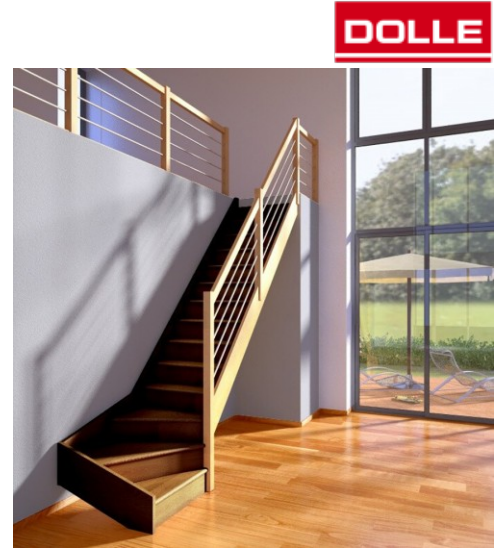

Dolle Raumpartreppe Paris mit Setzstufen Eiche versiegelt Treppenlauf ¼ gewendelt unten rechts Edelstahlrohre

Designorientierte Nebentreppe mit geraden und eingestemmtten Stufen

Art. Nr.: DT0699291R

★★★★★ (7)

2.934,23 €

~~UVP 3.619,98 €~~

(inkl. MwSt., zzgl. Versandkosten)

LIEFERZEIT: 21 -25 WERKTAGE

 **SOFORT LIEFERBAR**

 **unser Tipp**

Geschosshöhe: 185-318 cm	Holzart: Eiche lackiert	Typ: Paris
Geländerausführung: Edelstahlrohre	Treppenlauf: ¼ gewendelt unten rechts	Treppenbreite: 83,5 cm
Hersteller: Dolle Treppen	Kategorie: Raumparttreppen	Tragkraft: 150 kg
Gewicht: 150,4		

Diese designorientierte Nebentreppe mit geraden, eingestemmtten Stufen erhalten Sie wahlweise als offene Treppe (ohne Setzstufen) oder als geschlossene Treppe (mit Setzstufen). Die ausgewählten Hölzer passen zu vielen Einrichtungsstilen.

Leicht, hell, zeitlos elegant – die Raumpartreppe DOLLE Paris macht ihrer Namensgeberin alle Ehre. Durch ihr schlankes Erscheinungsbild wird sie zur optimalen Wohnbegleiterin auch in kleinen Räumen. Die Treppe ist in zwei Hauptausführungen erhältlich: mit geradem Lauf sowie mit einer ¼-Wendelung unten. Alle Stufen sind bereits für die Aufnahme von Setzstufen vorgefräst, was der Treppe Flexibilität für eine etwaige spätere Veränderung gibt.