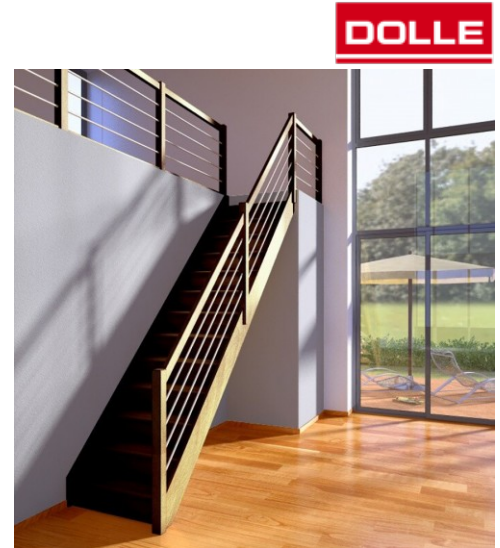

Dolle Raumspartreppe Paris mit Setzstufen Eiche versiegelt Treppenlauf gerade Edelstahlrohre

Designorientierte Nebentreppe mit geraden und eingestemmtten Stufen

Art. Nr.: DT0699289

★★★★★ (7)

2.124,32 €

~~UVP 2.615,62 €~~

(inkl. MwSt., zzgl. Versandkosten)

LIEFERZEIT: 21 -25 WERKTAGE

 **SOFORT LIEFERBAR**

 **unser Tipp**

Gewicht: 128.92 kg

Holzart: Eiche lackiert	Geländerausführung: Edelstahlrohre	Treppenbreite: 83,5 cm
Treppenlauf: Geradelaufend	Typ: Paris	Geschosshöhe: 185-280,5 cm
Hersteller: Dolle Treppen	Kategorie: Raumsparttreppen	Tragkraft: 150 kg
Gewicht: 128,92		

Diese designorientierte Nebentreppe mit geraden, eingestemmtten Stufen erhalten Sie wahlweise als offene Treppe (ohne Setzstufen) oder als geschlossene Treppe (mit Setzstufen). Die ausgewählten Hölzer passen zu vielen Einrichtungsstilen.

Leicht, hell, zeitlos elegant – die Raumspartreppe DOLLE Paris macht ihrer Namensgeberin alle Ehre. Durch ihr schlankes Erscheinungsbild wird sie zur optimalen Wohnbegleiterin auch in kleinen Räumen. Die Treppe ist in zwei Hauptausführungen erhältlich: mit geradem Lauf sowie mit einer ¼-Wendelung unten. Alle Stufen sind bereits für die Aufnahme von Setzstufen vorgefräst, was der Treppe Flexibilität für eine etwaige spätere Veränderung gibt.