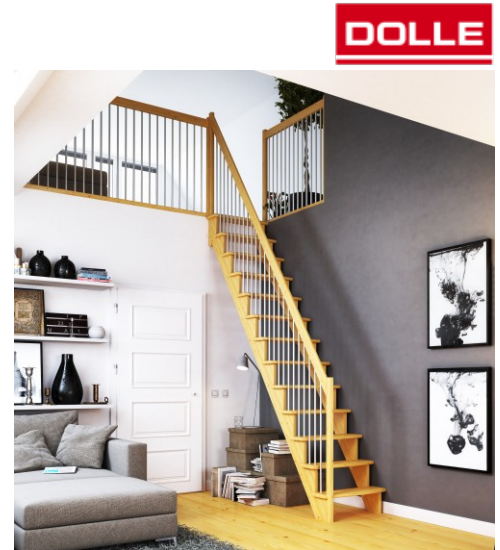

Dolle Raumpartreppe Lyon inkl. einseitigem Geländer Kiefer versiegelt Treppenlauf gerade 75cm breit Metallstäbe

Nebentreppe fügt sich mit ihrer klaren Linie auch auf kleinstem Raum harmonisch in verschiedene Einrichtungsstile ein

Art. Nr.: DT0602037

★★★★☆ (3 Bewertungen)

1.462,34 €

~~UVP 1.750,49 €~~

(inkl. MwSt., zzgl. Versandkosten)

SOFORT LIEFERBAR

Gewicht: 65 kg

Typ: Lyon

Treppenbreite: 75 cm

Geländerausführung: Metallstäbe

Tragkraft: 150 kg

Gewicht: 65

gpsr_manufacturer_email:
info@dolle.de

gpsr_manufacturer_housenumber:
117

Treppenlauf: Geradelaufend

Geschosshöhe: 185-286 cm

Hersteller: Dolle Treppen

gpsr_manufacturer_country:
Deutschland

gpsr_manufacturer_street:
Rockwinkeler Landstraße

gpsr_manufacturer_homepage:
<https://www.dolle.de/>

Holzart: Kiefer lackiert

Ausladung: 213 cm

Kategorie: Raumpartreppe

gpsr_manufacturer_city:
Bremen

gpsr_manufacturer_name:
Gebr. DOLLE GmbH

gpsr_manufacturer_postalcode:
28325

Die DOLLE Lyon fügt sich mit ihrer klaren Linie auch auf kleinstem Raum harmonisch in verschiedene Einrichtungsstile ein. Diese Nebentreppe mit geraden aufgesattelten Stufen ist mit einem Geländer in zwei Varianten erhältlich.