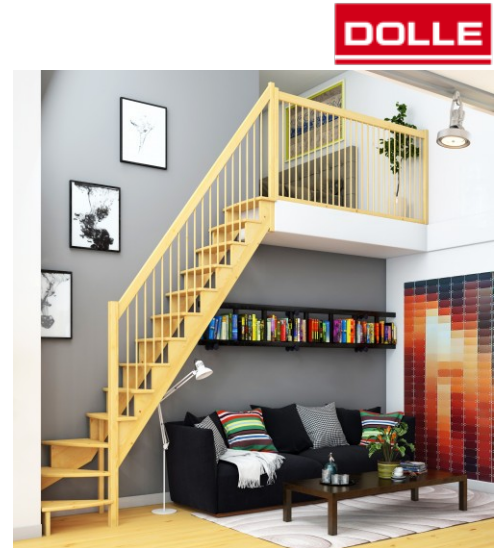

Dolle Raumpartreppe Lyon inkl. einseitigem Geländer Kiefer unbehandelt Treppenlauf ¼ gewendelt unten rechts 65cm breit Holzstäbe

Nebentreppe fügt sich mit ihrer klaren Linie auch auf kleinstem Raum harmonisch in verschiedene Einrichtungsstile ein

Art. Nr.: DT0602015

★★★★☆ (3 Bewertungen)

1.602,01 €

~~UVP 1.919,47 €~~

(inkl. MwSt., zzgl. Versandkosten)

LIEFERZEIT: 26 -30 WERKTAGE

✔ SOFORT LIEFERBAR

Holzart: Kiefer unbehandelt	Ausladung: 223 cm	Typ: Lyon
Geländerausführung: Holzstäbe	Geschosshöhe: 185-286 cm	Treppenlauf: ¼ gewendelt unten rechts
Treppenbreite: 65 cm	Hersteller: Dolle Treppen	Kategorie: Raumparttreppen
Gewicht: 57,3	Tragkraft: 150 kg	

Die DOLLE Lyon fügt sich mit ihrer klaren Linie auch auf kleinstem Raum harmonisch in verschiedene Einrichtungsstile ein. Diese Nebentreppe mit geraden aufgesattelten Stufen ist mit einem Geländer in zwei Varianten erhältlich.

Geradlinigkeit aus Holz und Metall - Durch das Zusammenspiel von Holz und Metall entfaltet die Raumpartreppe DOLLE Lyon einen besonderen Reiz. Mit geraden aufgesattelten Stufen, deren Überstand leicht gerundet ist, bietet diese Treppe eine bequeme Auftrittsfläche. Mit einer Stufenbreite von 65 oder 75 cm kommt sie als Nebentreppe zum Einsatz.