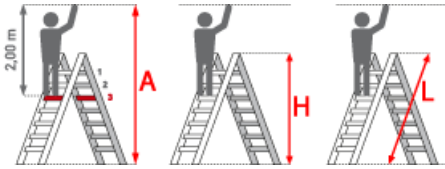

Sprossenzahl	2x3	2x4	2x5	2x6	2x7	2x8
Leiterlänge in (m)	0,93	1,20	1,47	1,73	2,00	2,27
Arbeitshöhe in (m)	2,10	2,35	2,60	2,85	3,10	3,35
Senkrechte Leiterhöhe in (m)	0,87	1,12	1,37	1,62	1,88	2,11
Ausladung in (m)	0,77	0,95	1,12	1,30	1,47	1,72
Untere Breite in (m)	0,44	0,47	0,50	0,53	0,56	0,59
Artikelnummer	1050403	1050404	1050405	1050406	1050407	1050408