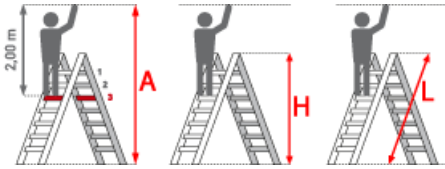

Euroline Holz Sprossenstehleiter mit Comfort-Breitsprossen und Eimerhaken 2x5 Sprossen

Holzleiter mit langlebiger Holm-Stufen-Verbindung und 50 mm breiter Auftittfläche

Art. Nr.: E1050405

★★★★★ (32)

116,70 €

~~UVP 184,45 €~~

(inkl. MwSt., zzgl. Versandkosten)

 SOFORT LIEFERBAR

Gewicht: 8.5 kg

Standhöhe: 0,60 m	Senkrechte Höhe: 1,37 m	Ausladung: 1,12 m
Arbeitshöhe: 2,60 m	Leiterlänge: 1,47 m	Sprossen/Stufen: 5
Trittform: Sprossen	Hersteller: Euroline	Teilbarkeit: 1x
Material: Holz	Kategorie: Stehleiter	Begehbarkeit: zweiseitig

Holz Sprossenstehleiter mit Comfort-Breitsprosse und Eimerhacken

- Holme aus hochwertigen astfreien Hölzern
- Langlebige Holm-Sprossen-Verbindung
- Haltbare Sicherheitsverzapfung durch zylindrische Fingerzapfen
- Comfort-Breitsprossen rutsicher geriffelt
- Ergonomisch waagrecht eingebaut für ein ermüdungsfreies Stehen
- Ökologisch unbedenklich, weil grundsätzlich ungetränkte Hölzer zum Einsatz kommen.
- Stabiler und reißfester Sicherheitsspanngurt
- 50 mm breite Auftittfläche