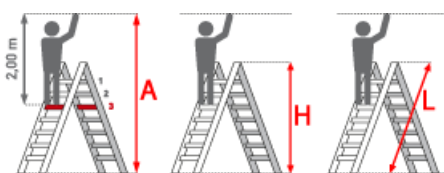

Gewicht: 7.7 kg

Senkrechte Höhe: 1,40 m

Standhöhe: 0,80 m

Ausladung: 0,95 m

Arbeitshöhe: 2,80 m

Leiterlänge: 1,50 m

Sprossen/Stufen: 5

Trittform: Sprossen

Hersteller: Euroline

Teilbarkeit: 2x

Material: Holz

Kategorie: Stehleiter

Begehbarkeit: zweiseitig

Holz Sprossenstehleiter

- Holme aus hochwertigen astfreien Hölzern
- Langlebige Holm-Sprossen-Verbindung
- Haltbare Sicherheitsverzapfung durch zylindrische Fingerzapfen
- Stabile Hartholzsporse mit 50x20mm breiter Auftrittsfläche, rutschsicher geriffelt
- Ergonomisch waagrecht eingebaut für ein ermüdungsfreies Stehen
- Ökologisch unbedenklich, weil grundsätzlich ungetränkte Hölzer zum Einsatz kommen.
- Stabiler Hufeisenbeschlag und besonders reißfeste Ketten aus verzinktem Stahl als Spreizsicherung
- Holme ab 2x10 aus wasserfest verleimten 9-lagigem Schichtholz

Sprossenzahl	2x4	2x5	2x6	2x7	2x8	2x10	2x12	2x14
Leiterlänge in (m)	1,20	1,50	1,75	2,00	2,30	2,80	3,35	3,90
Arbeitshöhe in (m)	2,55	2,80	3,05	3,30	3,55	4,05	4,55	5,10
Senkrechte Leiterhöhe in (m)	1,13	1,39	1,69	2,00	2,16	2,67	3,19	3,74
Ausladung in (m)	0,87	1,00	1,21	1,41	1,49	1,77	2,03	2,33
Untere Breite in (m)	0,48	0,51	0,54	0,57	0,60	0,66	0,75	0,78
Artikelnummer	1050104	1050105	1050106	1050107	1050108	1050110	1050212	1050214