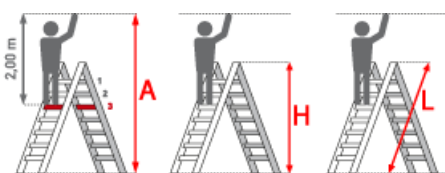

## Holz Haushaltsleiter 2,98m Arbeitshöhe mit 4 Stufen

Art. Nr.: TH12004

★★★★★ (eine Bewertung)

**140,05 €**~~UVP 157,00 €~~

(inkl. MwSt., zzgl. Versandkosten)

**LIEFERZEIT:** 13 -15 WERKTAGE **SOFORT LIEFERBAR****Gewicht:** 6.7 kg**Standhöhe:** 0,98 m**Arbeitshöhe:** 2,98 m**Leiterlänge:** 1,70 m**Sprossen/Stufen:** 4**Trittform:** Stufen**Hersteller:** Topleiter**Material:** Holz**Kategorie:** Stehleiter**Begehbarkeit:** einseitig

**Die Haushaltsleiter aus Holz verfügt über eine Art Podest und eine Sicherheitsbrücke mit Ablage. Stabile Beschläge und nachstellbare Spannschrauben gewährleisten langanhaltende Sicherheit im professionellen Gebrauch.**

- Hervorragende Haltbarkeit der Scharniere im Dauereinsatz durch Eisenquerschnitt von 20x4mm und 8mm Niete
- Reißfeste verzinkte Knotenkettens verhindern das auseinanderklappen der Leiterschenkel auch unter extremen Bedingungen
- Bedienungshinweise nach EN131 / BGV D36 auf nicht ablösbarem Aufkleber
- Doppelt verkeilte Verzäpfung für hohe Haltbarkeit
- nachstellbare Spannschrauben für zusätzliche Stabilität
- geringes Gewicht
- platzsparend