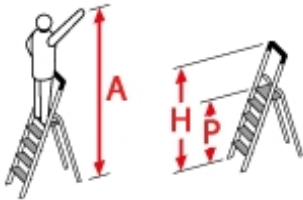

Die Alu-Sicherheits-Stehleiter mit Multifunktions- Schale, Sicherheits-Haltebügel und Plattformverriegelung bietet Sicherheit im XXL

- Format: 130 mm extra tiefe Stufen.
- Geeignet für Hailo EasyClix Wechselfüße (optionales Zubehör)
- Plattformverriegelung für sicheres Ver- und Entriegeln
- Schwarze XXL-Alu-Stufen mit Anti-Rutsch- Riffelung und extra tiefer Standfläche
- Verzinkte, schwarze Stahl-Plattform mit Anti- Rutsch-Riffelung
- Ausziehbarer Sicherheits-Haltebügel zum Festhalten beim Arbeiten auf der Plattform
- Multifunktions-Ablageschale zur Ablage von Werkzeugen, Farbdosen oder Kleinteilen
- Eimerschlaufe mit Klick-Schnellverschluss zur sicheren Befestigung von Eimern, Staubsaugern oder Kabeltrommeln
- 2 Universalhaken als Halterung für Heckenscheren, Putzmittel oder Malerrollen
- 1 Stabhalter als Halterung für Besen oder Pflücker
- Sichere, HighTech-vernietete Holm-Stufenverbindung
- Stufe zusätzlich mit Eckaussteifungen versehen
- Rutschsicherer Steckfuß
- Belastbar bis 150 kg

25

Years warranty
for private use

3

Years warranty
for commercial use

Made in
Germany

EN 131

| | | | | | | |
|-----------------------|----------|----------|----------|----------|----------|----------|
| Arbeitshöhe A (ca. m) | 2,63 | 2,85 | 3,07 | 3,28 | 3,50 | 3,72 |
| Plattformhöhe P (m) | 0,63 | 0,85 | 1,07 | 1,28 | 1,50 | 1,72 |
| Sprossenzahl | 3 | 4 | 5 | 6 | 7 | 8 |
| Gewicht (kg) | 4,7 | 5,4 | 6,3 | 7,3 | 8,5 | 10,1 |
| Artikelnummer | 8050-307 | 8050-407 | 8050-507 | 8050-607 | 8050-707 | 8050-807 |