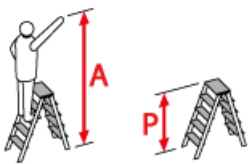

Arbeitshöhe A (ca. m)	2,15
Plattformhöhe P (m)	0,40
Stufenzahl	2x2
Gewicht (kg)	1,9
Transport-Länge (m)	0,47
Transport-Breite (m)	0,45
Transport-Höhe (m)	0,19
Artikelnummer	4442-701

Autorisierter
Online-Händler