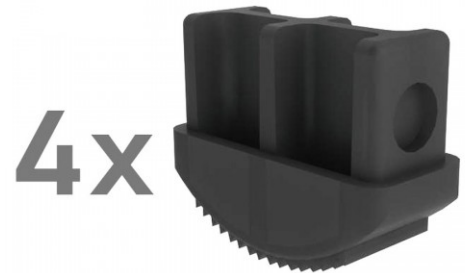

MUNK Innenschuh 73x25mm 4 Stück

Art. Nr.: G19191

★★★★★ (8 Bewertungen)

26,70 €

~~UVP 36,89 €~~

(inkl. MwSt., zzgl. Versandkosten)

LIEFERZEIT: 3 WERKTAGE

✔ SOFORT LIEFERBAR

Gewicht: 0.248 kg

Typ: Innenschuh	Holmbreite: 25 mm	Holmlänge: 73 mm
Hersteller: Munk	Kategorie: Leiterschuhe	gpsr_manufacturer_email: info@munk-group.com
gpsr_manufacturer_housenumber: 23	gpsr_manufacturer_name: MUNK GmbH	gpsr_manufacturer_homepage: https://www.steigtechnik.de/
gpsr_manufacturer_postalcode: 89312	gpsr_manufacturer_street: Rudolf-Diesel-Straße	gpsr_manufacturer_country: Deutschland
gpsr_manufacturer_city: Günzburg	BG Bau: ja	

- Für Sprossen- und Stufenleitern aus Aluminium
- 4 Stück

Holmabmessungen (mm)	58x25	73x25	85x25	98x25
Artikelnummer	19601	19603	19605	19607

Elektrisch ableitfähig

Holmabmessungen (mm)	58x25	73x25	85x25	98x25
Artikelnummer	19602	19604	19606	19608