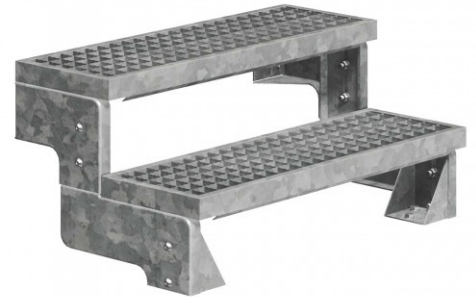

Dolle Außentreppe Gardentop 36-44cm Geschosshöhe mit Gitterrost 80cm breit ohne Geländer

Für Geradlinige – Außentreppe mit seitlichen Stahlelementen

Art. Nr.: DT0406920

★★★★★ (28)

275,38 €

~~UVP 310,83 €~~

(inkl. MwSt., zzgl. Versandkosten)

 SOFORT LIEFERBAR

Gewicht: 19.1 kg

Treppenlauf: Geradelaufend	Geschosshöhe: 36 - 44 cm	Stufenbreite: 800 mm
Treppenbreite: 80 cm	Stufenmaterial: Gitterrost	Ausladung: 46 cm
Typ: Gardentop	Sprossen/Stufen: 2	Hersteller: Dolle Treppen
Kategorie: Aussentreppe	Tragkraft: 150 kg	

Die geradelaufende Außentreppe mit Seitenelementen aus Stahl für alle, die klare Linien lieben. Durch das Zusammensetzen einzelner Sets lässt sich nahezu jede Geschosshöhe erreichen.

Die geradelaufende Außentreppe DOLLE Gardentop verbindet Balkon oder Terrassen in geradem Lauf mit dem Gartenbereich. Die Treppe wird aus verschiedenen Sets aufgebaut und kann so jeder Bausituation angepasst werden. Das Starterset besteht aus einem Element mit zwei Stufen. Mit weiteren Ergänzungssets mit je einer Stufe kann die Treppe dann auf die gewünschte Höhe gebracht werden. Die Regulierung der Steigungshöhe erfolgt dann über die Stufenverbindungen, und zwar je Stufe um bis zu 4 cm.