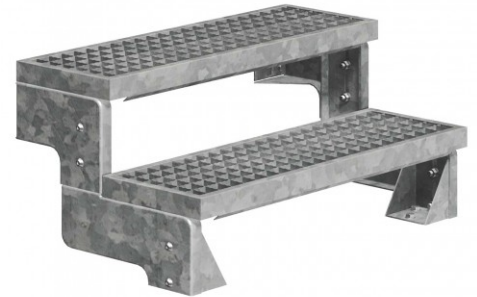

Dolle Außentreppe Gardentop 36-44cm Geschosshöhe mit Gitterrost 80cm breit ohne Geländer

Für Geradlinige – Außentreppe mit seitlichen Stahlelementen

Art. Nr.: DT0406920

★★★★★ (28)

275,38 €

~~UVP 310,83 €~~

(inkl. MwSt., zzgl. Versandkosten)

 SOFORT LIEFERBAR

Gewicht: 19.1 kg

Typ: Gardentop

Treppenlauf: Geradelaufend

Geschosshöhe: 36 - 44 cm

Stufenbreite: 800 mm

Treppenbreite: 80 cm

Stufenmaterial: Gitterrost

Ausladung: 46 cm

Sprossen/Stufen: 2

Hersteller: Dolle Treppen

Kategorie: Aussentreppe

Tragkraft: 150 kg

Die geradelaufende Außentreppe mit Seitenelementen aus Stahl für alle, die klare Linien lieben. Durch das Zusammensetzen einzelner Sets lässt sich nahezu jede Geschosshöhe erreichen.

Die geradelaufende Außentreppe DOLLE Gardentop verbindet Balkon oder Terrassen in geradem Lauf mit dem Gartenbereich. Die Treppe wird aus verschiedenen Sets aufgebaut und kann so jeder Bausituation angepasst werden. Das Starterset besteht aus einem Element mit zwei Stufen. Mit weiteren Ergänzungssets mit je einer Stufe kann die Treppe dann auf die gewünschte Höhe gebracht werden. Die Regulierung der Steigungshöhe erfolgt dann über die Stufenverbindungen, und zwar je Stufe um bis zu 4 cm.