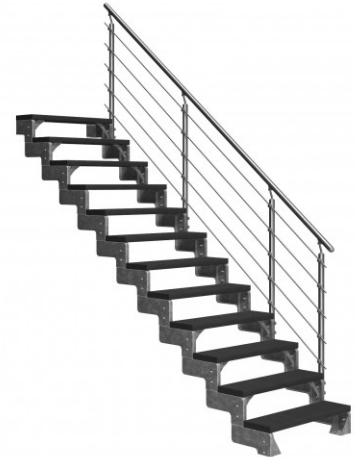

Dolle Außentreppe Gardentop 252-308cm Geschosshöhe mit Trimax anthrazit 100cm breit mit Prova-Geländer

Für Geradlinige – Außentreppe mit seitlichen Stahlelementen

DOLLE

Art. Nr.: DT0406548

★★★★★ (28)

2.601,22 €

UVP 3.208,72 €

(inkl. MwSt., zzgl. Versandkosten)

✔ SOFORT LIEFERBAR

unser Tipp

Geschosshöhe: 252 - 308 cm	Typ: Gardentop	Ausladung: 322 cm
Stufenbreite: 1000 mm	Geländerausführung: Prova-System	Stufenmaterial: Trimax® anthrazit
Treppenlauf: Geradelaufend	Treppenbreite: 100 cm	Sprossen/Stufen: 14
Hersteller: Dolle Treppen	Kategorie: Aussentreppe	Tragkraft: 150 kg

Die geradelaufende Außentreppe mit Seitenelementen aus Stahl für alle, die klare Linien lieben. Durch das Zusammensetzen einzelner Sets lässt sich nahezu jede Geschosshöhe erreichen.

Die geradelaufende Außentreppe DOLLE Gardentop verbindet Balkon oder Terrassen in geradem Lauf mit dem Gartenbereich. Die Treppe wird aus verschiedenen Sets aufgebaut und kann so jeder Bausituation angepasst werden. Das Starterset besteht aus einem Element mit zwei Stufen. Mit weiteren Ergänzungssets mit je einer Stufe kann die Treppe dann auf die gewünschte Höhe gebracht werden. Die Regulierung der Steigungshöhe erfolgt dann über die Stufenverbindungen, und zwar je Stufe um bis zu 4 cm.