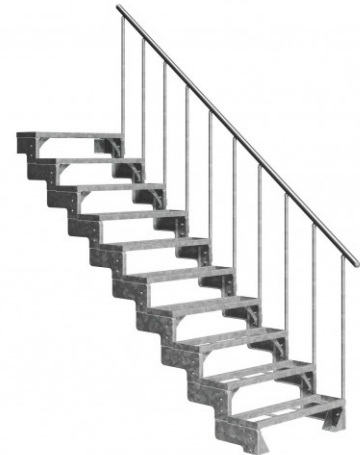

Dolle Außentreppe Gardentop 180-220cm Geschosshöhe mit Einlegerahmen 80cm breit mit Geländer

Für Geradlinige – Außentreppe mit seitlichen Stahlelementen

Art. Nr.: DT0406778

★★★★★ (28)

1.603,36 €

~~UVP 1.922,80 €~~

(inkl. MwSt., zzgl. Versandkosten)

 SOFORT LIEFERBAR

Geschosshöhe: 180 - 220 cm	Stufenbreite: 800 mm	Geländerausführung: Metallstäbe
Typ: Gardentop	Stufenmaterial: Einlegerahmen	Treppenbreite: 80 cm
Treppenlauf: Geradelaufend	Ausladung: 230 cm	Sprossen/Stufen: 10
Hersteller: Dolle Treppen	Kategorie: Aussentreppe	Tragkraft: 150 kg

Die geradelaufende Außentreppe mit Seitenelementen aus Stahl für alle, die klare Linien lieben. Durch das Zusammensetzen einzelner Sets lässt sich nahezu jede Geschosshöhe erreichen.

Die geradelaufende Außentreppe DOLLE Gardentop verbindet Balkon oder Terrassen in geradem Lauf mit dem Gartenbereich. Die Treppe wird aus verschiedenen Sets aufgebaut und kann so jeder Bausituation angepasst werden. Das Starterset besteht aus einem Element mit zwei Stufen. Mit weiteren Ergänzungssets mit je einer Stufe kann die Treppe dann auf die gewünschte Höhe gebracht werden. Die Regulierung der Steigungshöhe erfolgt dann über die Stufenverbindungen, und zwar je Stufe um bis zu 4 cm.