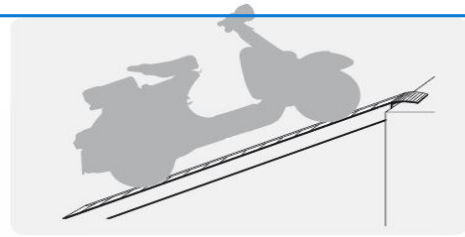

Plattformlänge: 2,5 m

Plattformbreite: 0,6 m

Hersteller: Facal

Material: Aluminium

Kategorie: Verladeschienen

Tragkraft: 650 kg

- Verladeschiene aus spezieller Aluminium-Legierung
- ohne Rand
- Mäanderband, geriffelter und rutschsichere Fläche
- Schulter 80 mm
- Abgerundetes Terminal
- Diagonaler Schnitt
- Außenbreite 60 cm
- Maximale Neigung 30%
- Neigungswinkel 16°
- Schienenbreite 60 cm
- Fahrrinnenbreite: 54,4 cm

BEFESTIGUNG

A- Zungenauflieger

B- Bolzensicherung
(Löcher Ø 12 mm)

Tragkraft (kg)	750	700	650	550	500	450
Rampenlänge (cm)	150	200	250	300	350	400
Gewicht (kg)	14	20	25	30	34	38
Artikel-Nr.	PA1/150	PA2/200	PA3/250	PA4/300	PA5/350	PA6/400