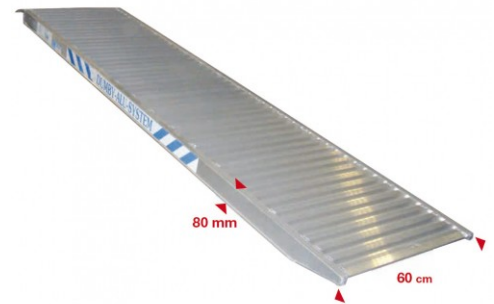

Facal Verladeschiene 2,5m lang 650kg Tragkraft

Dumby-Alu-System

Art. Nr.: PA3/250

711,65 €

~~UVP 978,61 €~~

(inkl. MwSt., zzgl. Versandkosten)

LIEFERZEIT: 7 -8 WERKTAGE

 **SOFORT LIEFERBAR**

Plattformlänge: 2,5 m

Plattformbreite: 0,6 m

Hersteller: Facal

Material: Aluminium

Kategorie: Verladeschienen

Tragkraft: 650 kg

- Verladeschiene aus spezieller Aluminium-Legierung
- ohne Rand
- Mäanderband, geriffelter und rutschsichere Fläche
- Schulter 80 mm
- Abgerundetes Terminal
- Diagonaler Schnitt
- Außenbreite 60 cm
- Maximale Neigung 30%
- Neigungswinkel 16°
- Schienenbreite 60 cm
- Fahrrinnenbreite: 54,4 cm

BEFESTIGUNG

A- Zungenauflieger

B- Bolzensicherung
(Löcher Ø 12 mm)

Tragkraft (kg)	750	700	650	550	500	450
Rampenlänge (cm)	150	200	250	300	350	400
Gewicht (kg)	14	20	25	30	34	38
Artikel-Nr.	PA1/150	PA2/200	PA3/250	PA4/300	PA5/350	PA6/400