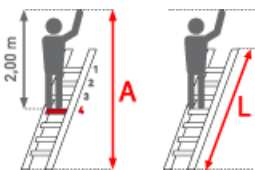

Zum Mitführen unter Fahrzeugen und zum Besteigen der Ladefläche

- Sprossen mit 32 mm waagerechter Auftrittsfläche für sicheren und ermüdungsfreien Stand, Sprossenabstand 280 mm
- Besonders hochwertige, rutschfeste und fest am Holm montierte GummifüÙe
- Äußere Breite 0,35m
- ab Stufe 12 mit Quertraverse für einen sicheren Stand