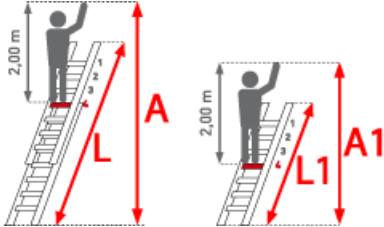

Hersteller: Euroline

Teilbarkeit: 3x

Material: Aluminium

Kategorie: Plakatleiter

PREMIUM line

32mm tiefe, gewinkelte
Trapezsprossen

- Stranggepresste Aluminiumlegierung mit hohen Festigkeit
- Breite Quertraverse für sicheren Stand
- Sprossen mit 32mm waagerechter Auftrittfläche für sicheren und ermüdungsfreien Stand
- Sprossenabstand 280mm
- Ablageplattform oben
- Alle Beschläge und Anbauteile mit Sicherheitsverschraubung M8
- Komfortabler Wandabstand
- Von Sprosse zu Sprosse verstellbar

Sprossenzahl	3x7	3x8	3x9
Leiterlänge ausgeschoben (m)	4,70	5,50	6,30
Leiterlänge eingeschoben (m)	2,10	2,90	3,70
Senkrechte Leiterhöhe	4,70	5,30	6,10
Traversenbreite (m)	0,85	1,00	1,00
Gewicht (kg)	16,4	17,5	19,6
Artikelnummer	3298807	3298808	3298809