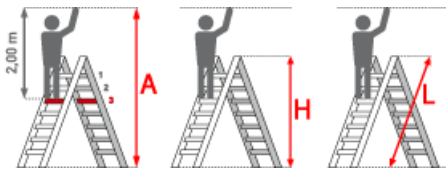

Standhöhe: 1,40 m

Arbeitshöhe: 3,40 m

Leiterlänge: 2,00 m

Sprossen/Stufen: 8

Hersteller: Euroline

Trittform: Stufen

Teilbarkeit: 2x

Material: Aluminium

Kategorie: Stehtleiter

Begehbarkeit: zweiseitig

PREMIUM line

- Stufen mit 80mm waagerechter Auftrittsfläche für sicheren und ermüdungsfreien Stand
- Stufenabstand 250mm
- Stranggepresstes Stufenprofil mit starker Profilierung für verbesserte Rutschhemmung
- Holme aus stranggepressten Aluminiumprofilen mit Sicke für sehr hohe Stabilität
- Premium-Gummifuß sorgt mit mehr Auflagefläche für einen noch sicheren Stand

Stufenanzahl	2x2	2x3	2x4	2x5	2x6	2x7	2x8	2x10	2x12
Leiterlänge L (m)	0,50	0,75	1,00	1,25	1,50	1,75	2,00	2,50	3,00
Arbeitshöhe (m)	2,15	2,25	2,45	2,70	2,95	3,20	3,40	3,90	4,35
Senkrechte Höhe (m)	0,46	0,70	1,00	1,17	1,41	1,65	1,88	2,36	2,84
Ausladung (m)	0,49	0,65	0,86	0,89	1,15	1,31	1,46	1,76	2,09
Untere Breite (m)	0,38	0,47	0,50	0,53	0,56	0,59	0,62	0,68	0,74
Gewicht (kg)	3,0	4,0	5,5	7,0	8,5	10,0	11,5	14,5	18,0
Artikelnummer	3057702	3057703	3057704	3057705	3057706	3057707	3057708	3057710	3057712