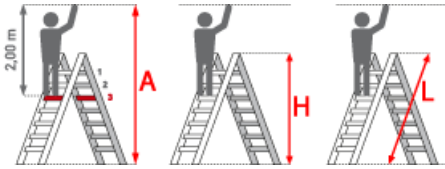

Euroline Holz Sprossenstehleiter mit Comfort-Breitsprossen und Eimerhaken 2x5 Sprossen

Holzleiter mit langlebiger Holm-Stufen-Verbindung und 50 mm breiter Auftittfläche

Art. Nr.: E1050405

★★★★★ (32)

116,70 €

~~UVP 184,45 €~~

(inkl. MwSt., zzgl. Versandkosten)

 SOFORT LIEFERBAR

Gewicht: 8.5 kg

Senkrechte Höhe: 1,37 m	Ausladung: 1,12 m	Standhöhe: 0,60 m
Arbeitshöhe: 2,60 m	Leiterlänge: 1,47 m	Sprossen/Stufen: 5
Hersteller: Euroline	Trittform: Sprossen	Teilbarkeit: 1x
Material: Holz	Kategorie: Stehleiter	Begehbarkeit: zweiseitig

Holz Sprossenstehleiter mit Comfort-Breitsprosse und Eimerhacken

- Holme aus hochwertigen astfreien Hölzern
- Langlebige Holm-Sprossen-Verbindung
- Haltbare Sicherheitsverzapfung durch zylindrische Fingerzapfen
- Comfort-Breitsprossen rutsicher geriffelt
- Ergonomisch waagrecht eingebaut für ein ermüdungsfreies Stehen
- Ökologisch unbedenklich, weil grundsätzlich ungetränkte Hölzer zum Einsatz kommen.
- Stabiler und reißfester Sicherheitsspanngurt
- 50 mm breite Auftittfläche