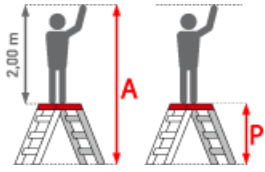

Arbeitshöhe A (m)	2,10
Plattformhöhe P (m)	0,63
Plattformfläche (m)	1,71 x 0,42
Transportmaß (m)	1,88 x 0,58 x 0,20
Artikelnummer	8390000