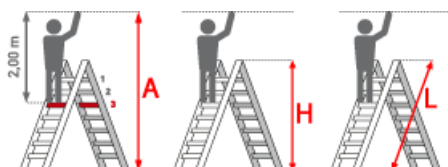

# Euroline 618 Haushaltsleiter mit Sicherheitsbrücke 8 Stufen

Anti-Rutsch-Riffelung

Art. Nr.: E6180008

**179,00 €**  
~~UVP 258,23 €~~

(inkl. MwSt., zzgl. Versandkosten)

 **SOFORT LIEFERBAR**

**Gewicht:** 7.15 kg

<b>Standhöhe:</b> 1,71 m	<b>Arbeitshöhe:</b> 3,75 m	<b>Leiterlänge:</b> 2,49 m
<b>Sprossen/Stufen:</b> 8	<b>Hersteller:</b> Euroline	<b>Trittform:</b> Stufen
<b>Teilbarkeit:</b> 1x	<b>Material:</b> Aluminium	<b>Kategorie:</b> Stehleiter
<b>Begehbarkeit:</b> einseitig		

- Stufen mit 80mm waagerechter Auftrittsfläche für sicheren und ermüdungsfreien Stand
- Stufenabstand 250mm
- Stranggepresstes Stufenprofil mit starker Profilierung für verbesserte Rutschhemmung
- Ablage für Kleinteile und Eimerhaken im Sicherheitsbügel integriert
- Anti-Rutsch-Riffelung
- Premium-Gummifuß sorgt mit mehr Auflagefläche für einen noch sicheren Stand