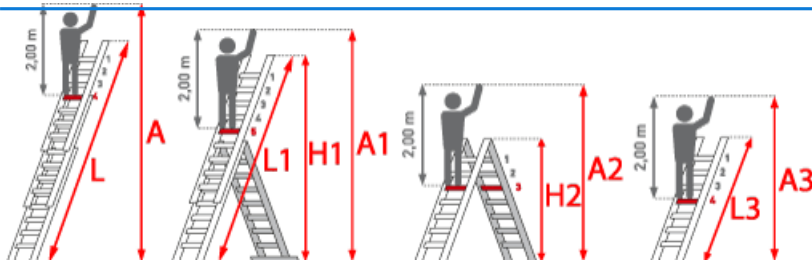

Trittform: Sprossen

Teilbarkeit: 3x

Material: Aluminium

Kategorie: Mehrzweckleiter

- Stabile Dreieckssprosse aus Strangpressprofil mit waagrechtem Auftritt in Gebrauchsstellung
- Holme aus Alu-Strangpressprofilen für höchste Stabilität
- **Oberleiter auch separat als Anlegeleiter einsetzbar bei Bestell-Nr. 44837-44840**
- Auswechselbare Kunststoffschuhe für rutschsicheren Stand
- Sprossen-Holm-Verbindung durch hochfeste ZARGES Qualitätsbördelung
- Spreizsicherung durch hochfeste Perlongurte mit eingenähter Befestigungsglasche
- **Nicht treppengängig einsetzbar**

Arbeitshöhe A (ca. m)	5,20	6,00	6,85	7,35	7,90	9,00	10,05
Leiterlänge L (m)	4,40	5,25	6,10	6,65	7,20	8,30	9,45
Leiterlänge L1 (m)	3,25	3,85	4,40	4,65	5,25	5,80	6,65
Leiterlänge L3 (m)	2,14	2,42	2,70	2,98	3,26	3,54	4,10
untere, äußere Breite (m)	0,49	0,49	0,49	0,49	0,49	0,49	0,49
Sprossenzahl	3 x 7	3 x 8	3 x 9	3 x 10	3 x 11	3 x 12	3 x 14
Treppengängig einsetzbar	nein	nein	nein	nein	nein	nein	nein
Oberleiter als Anlegeleiter einsetzbar	ja	ja	ja	ja	nein	nein	nein
Überdeckung	3/3	3/3	3/3	4/3	4/3	4/3	5/4
Holmhöhe (mm)	58	68	73	73	85	85	98
Quertraverse (m)	0,80	0,90	0,90	1,00	1,00	1,10	1,10
Gewicht (kg)	13,8	16,3	18,0	20,5	22,3	25,9	31,5
Art.-Nr.	44837	44838	44839	44840	44841	44842	44844