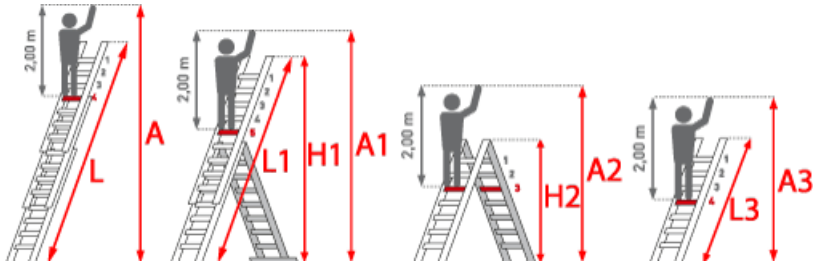

**Trittform:** Sprossen

**Hersteller:** Euroline

**Teilbarkeit:** 3x

**Material:** Aluminium

**Kategorie:** Mehrzweckleiter

# **PREMIUM** line

32mm tiefe, gewinkelte Trapezsprossen

- Serienmäßig mit Vario-Traverse
- Höhenausgleich bis 135 mm, stufenlos verstellbar
- Verwendbar als Anlegeleiter, Schiebeleiter oder Stehleiter mit aufgestecktem Schiebeteil
- Oberteil bis Größe 10 als Anlegeleiter verwendbar
- Trennsicherung ab Größe 11
- Holme aus stranggepressten Aluminiumprofilen mit Sicke für sehr hohe Stabilität

- Wandlaufrollen ab Größe 3x10
- Zwei zusätzliche Sicherungsstreben

Sprossenzahl	3x8	3x10	3x12
Leiterlänge ausgeschoben L (m)	5,78	7,15	8,30
Länge als Stehleiter mit Aufsteckteil L1 (m)	4,03	4,89	5,94
Leiterlänge eingeschoben L3 (m)	2,40	2,97	3,50
Max. Arbeitshöhe als Anlegeleiter A (m)	6,50	7,80	8,85
Senkrechte Höhe (m)	5,45	6,50	7,80
Traversenbreite (m)	1,20	1,20	1,20
Trennsicherung			X
Artikelnummer	3076608	3076610	3076612