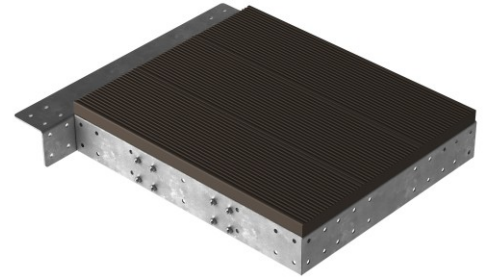

Dolle Zwischenpodest für Gardentop 80x88cm inkl. 3 Stufenauflagen in TRIMAX® Dunkelbraun

Art. Nr.: DT0406857

★★★★★ (2 Bewertungen)

381,85 €

~~UVP 454,58 €~~

(inkl. MwSt., zzgl. Versandkosten)

 **SOFORT LIEFERBAR**

Gewicht: 28 kg

Typ: Podest

Hersteller: Dolle Treppen

Kategorie: Zubehör

Erweitern Sie ihre Gardentop Aussentreppe mit Podesten im Baukastensystem.

- Vielseitige Gestaltungsmöglichkeiten durch Podeste (als Austritts-, Zwischen- oder Eckpodest)
- Kombinierbar mit DOLLE ProvaSystem
- 2 verschiedene Stufenfarben
- Baukastensystem
- Rahmenmaß: 66 cm | Podest mit Treppenstufe: 88 cm
- **Lieferumfang:**
 - Komplettes Montagematerial
 - Einbauanleitung

Hinweis

Keine Verwendung als Eckpodest mit 100 cm Stufen möglich.

Es wird **IMMER** eine Podeststütze benötigt. Bei Bestellung wird eine Skizze benötigt.

Art	Podest		Zwischenpodest	
Fläche (cm)	80 x 88	100 x 88 (davon 20cm Trittstufe)	80 x 88	100 x 88 (davon 20cm Trittstufe)