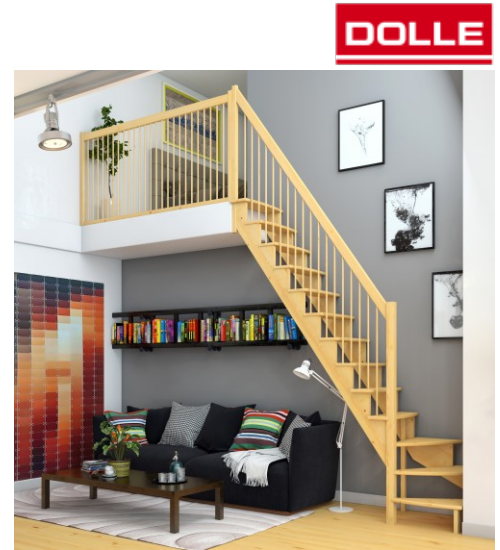

Dolle Raumpartreppe Lyon inkl. einseitigem Geländer Kiefer unbehandelt Treppenlauf ¼ gewendelt unten links 75cm breit Metallstäbe

Nebentreppe fügt sich mit ihrer klaren Linie auch auf kleinstem Raum harmonisch in verschiedene Einrichtungsstile ein

Art. Nr.: DT0602040

★★★★☆ (3 Bewertungen)

2.030,87 €

~~UVP 2.438,31 €~~

(inkl. MwSt., zzgl. Versandkosten)

LIEFERZEIT: 26 -30 WERKTAGE

✔ SOFORT LIEFERBAR

Gewicht: 63.15 kg

Holzart: Kiefer unbehandelt	Treppenlauf: ¼ gewendelt unten links	Geländerausführung: Metallstäbe
Typ: Lyon	Geschosshöhe: 185-286 cm	Treppenbreite: 75 cm
Ausladung: 215 cm	Hersteller: Dolle Treppen	Kategorie: Raumpartreppe
gpsr_manufacturer_street: Rockwinkeler Landstraße	Tragkraft: 150 kg	gpsr_manufacturer_name: Gebr. DOLLE GmbH
gpsr_manufacturer_homepage: https://www.dolle.de/	gpsr_manufacturer_city: Bremen	gpsr_manufacturer_postal_code: 28325
Gewicht: 63,15	gpsr_manufacturer_housenumber: 117	gpsr_manufacturer_country: Deutschland
gpsr_manufacturer_email: info@dolle.de		

Die DOLLE Lyon fügt sich mit ihrer klaren Linie auch auf kleinstem Raum harmonisch in verschiedene Einrichtungsstile ein. Diese Nebentreppe mit geraden aufgesattelten Stufen ist mit einem Geländer in zwei Varianten erhältlich.