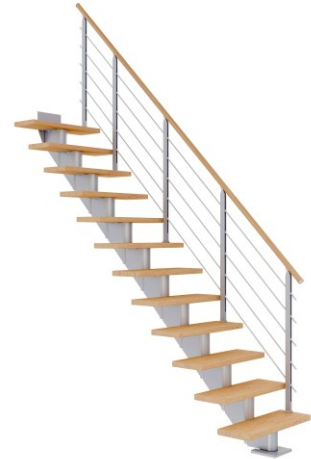

Dolle Mittelholmtreppe Hamburg Gerade Eiche weiß, geölt 75 cm breit für Geschosshöhen 278 - 322 cm UK Metall Perlgrau inkl. einseitigem Designgeländer

DOLLE

Art. Nr.: DT0685027

★★★★★ (5 Bewertungen)

3.209,64 €

~~UVP 3.961,51 €~~

(inkl. MwSt., zzgl. Versandkosten)

✔ SOFORT LIEFERBAR

Gewicht: 196.15 kg

Treppenverlauf: Gerade

Treppenbreite: 75 cm

Ausladung: 281 cm

Farbe Unterkonstruktion: Perlgrau

Die Stufenträger der DOLLE Systemtreppe Hamburg bestehen aus pulverbeschichtetem Metall und geraden Holzstufen. Farblich besteht die Auswahl für den Mittelholm zwischen Mittelgrau-metallic oder Weiß. Dank innen liegender Verschraubung wirken die einzelnen Mittelholmsegmente fast wie nahtlos miteinander verbunden. Die geraden Stufen unterstreichen die geometrische Klarheit des Designs. Die Steigungshöhe ist variabel einstellbar.

Ob gerade oder modern gewendelt – das grundlegend lineare Design bleibt bei der DOLLE Hamburg durch die charakteristischen Bestandteile stets erkennbar, aber durch die farblichen Kombinationsmöglichkeiten von Mittelholm und Stufen beweist sie eine spannende Wandlungsfähigkeit: In Weiß mit hellen Stufen wirkt sie frisch und nordisch, in Grau mit dunklen Stufen klassisch seriös. Bei den Hölzern besteht die Auswahlmöglichkeit zwischen drei Arten: Buche, Birke oder Eiche. Alle Stufen sind bereits versiegelt.