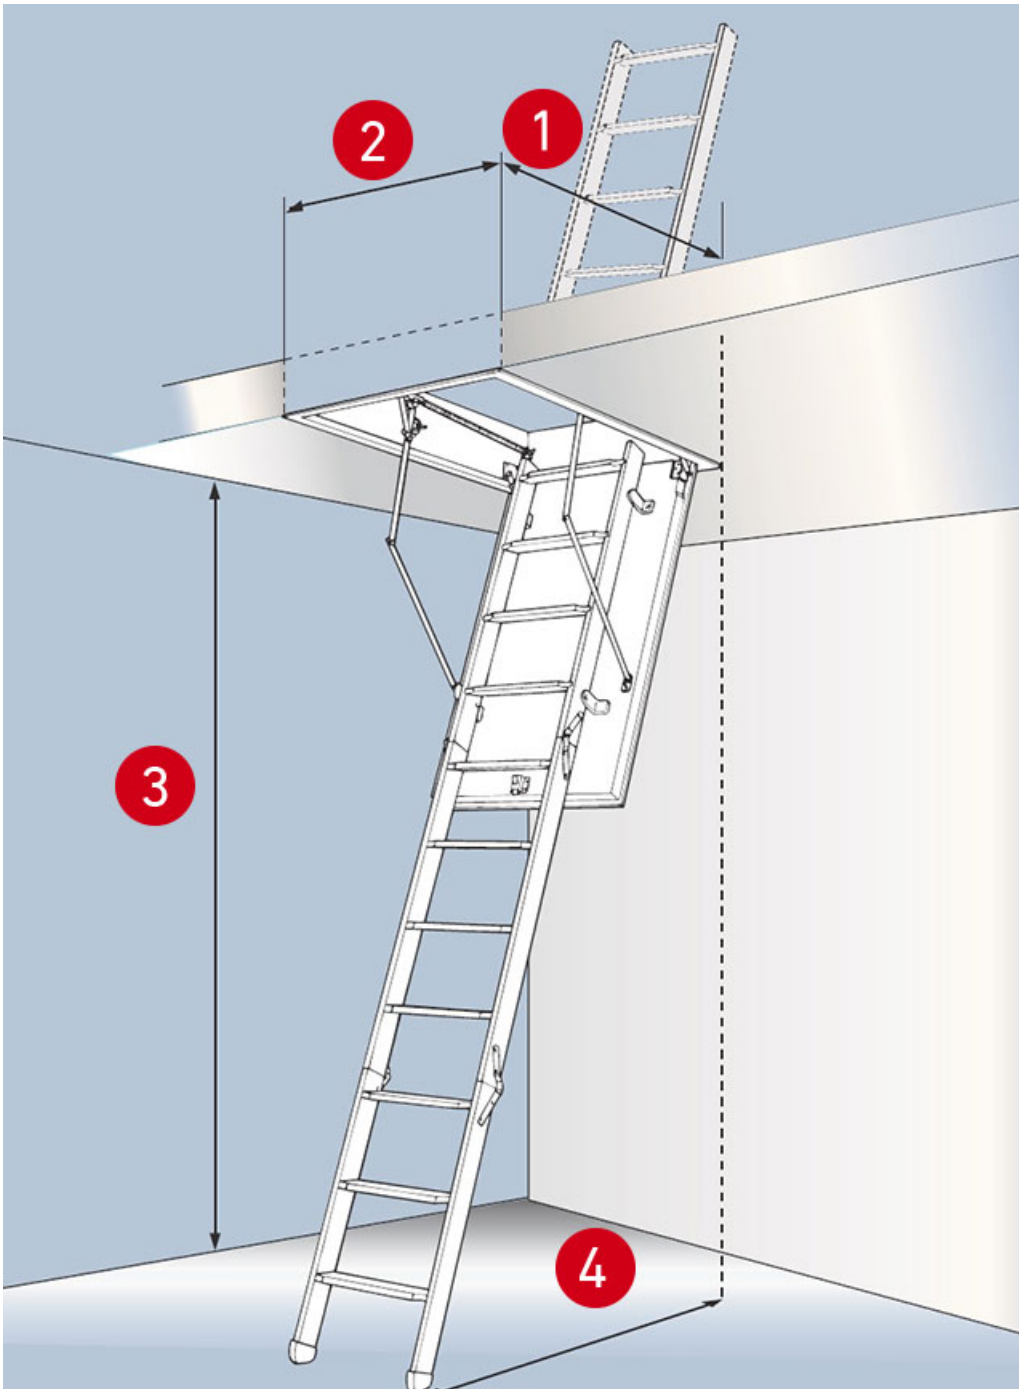

Flachdachausstieg clickFIX® vario | 120 x 60/70 cm (Deckenöffnung)

1 Öffnungslänge (cm)	120					120				
2 Öffnungsbreite (cm)	60					70				
Anzahl Zwischenrahmen	ohne	1	2	3	4	ohne	1	2	3