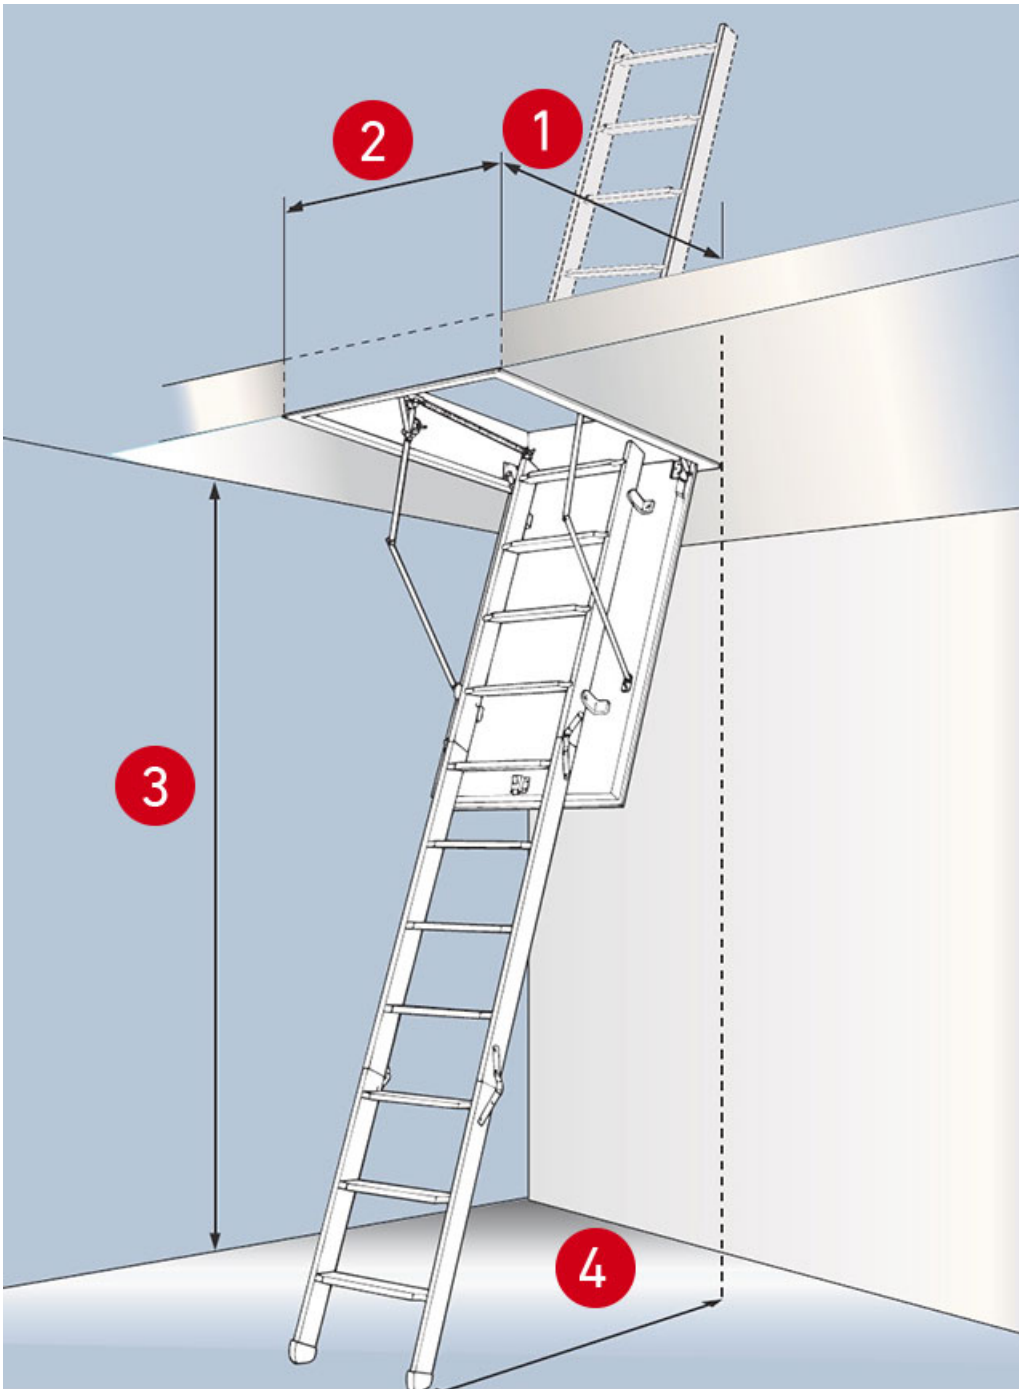

Optimal belüftet und bequem – Der neue DOLLE Flachdachausstieg bietet den idealen Weg nach oben. Der besondere Vorteil liegt in der modularen Bauweise mit leichten Komponenten. Eine Einzelperson kann sie tragen und montieren. Nach dem Einbau der Bodentreppe werden ein oder mehrere Rahmen auf den Lukenkasten gesetzt. Zum Schluss wird nur noch der Deckel montiert. Hier empfehlen wir zur Sicherheit zwei Personen beim Einbau

Zusätzlich zu den Standardmaßen sind darüber hinaus individuelle Sondermaße möglich. Die 11 cm tiefen und geriffelten Komfortstufen bieten sicheren und bequemen Auftritt. Die Scherentreppe lässt sich leicht ausziehen und zusammenschieben. Als Teil der DOLLE clickFIX®-Familie erfüllt DOLLE clickFIX® vario alle Anforderungen an Sicherheit und Komfort, größtmögliche Wärmedämmung sowie leichten und schnellen Einbau.

Vielfalt bei Stufenzahl und Kastenmaßen

- Bequemer Aufstieg über eine Bodentreppe und zusätzliche Stufen im Kasten
- Integrierte Belüftung, verhindert Bildung von Kondenswasser und Schimmel
- Snow-Guard-Schneeschutz verhindert Eindringen von Schnee oder Laub, aber lässt Luft durch
- Leichtes Öffnen und Schließen mit Gasdruckfedern im Deckel
- Keine Wasseransammlungen auf dem Deckel
- Bester Dämmwert: bauteilgeprüfter U-Wert 0,49 W/m<sup>2</sup>·K
- Geprüft mit Überlast für 150 kg Traglast
- Einfacher und schneller Einbau
- Luftdicht Klasse 4 nach DIN EN 12207
- Auch als Bodentreppe erhältlich

#### Hinweis

Dachüberstand von mindestens 20 cm erforderlich.

Flachdachausstieg clickFIX® vario | 120 x 60/70 cm (Deckenöffnung)

<b>1</b> Öffnungslänge (cm)	120					120				
<b>2</b> Öffnungsbreite (cm)	60					70				
Anzahl Zwischenrahmen	ohne	1	2	3	4	ohne	1	2	3	