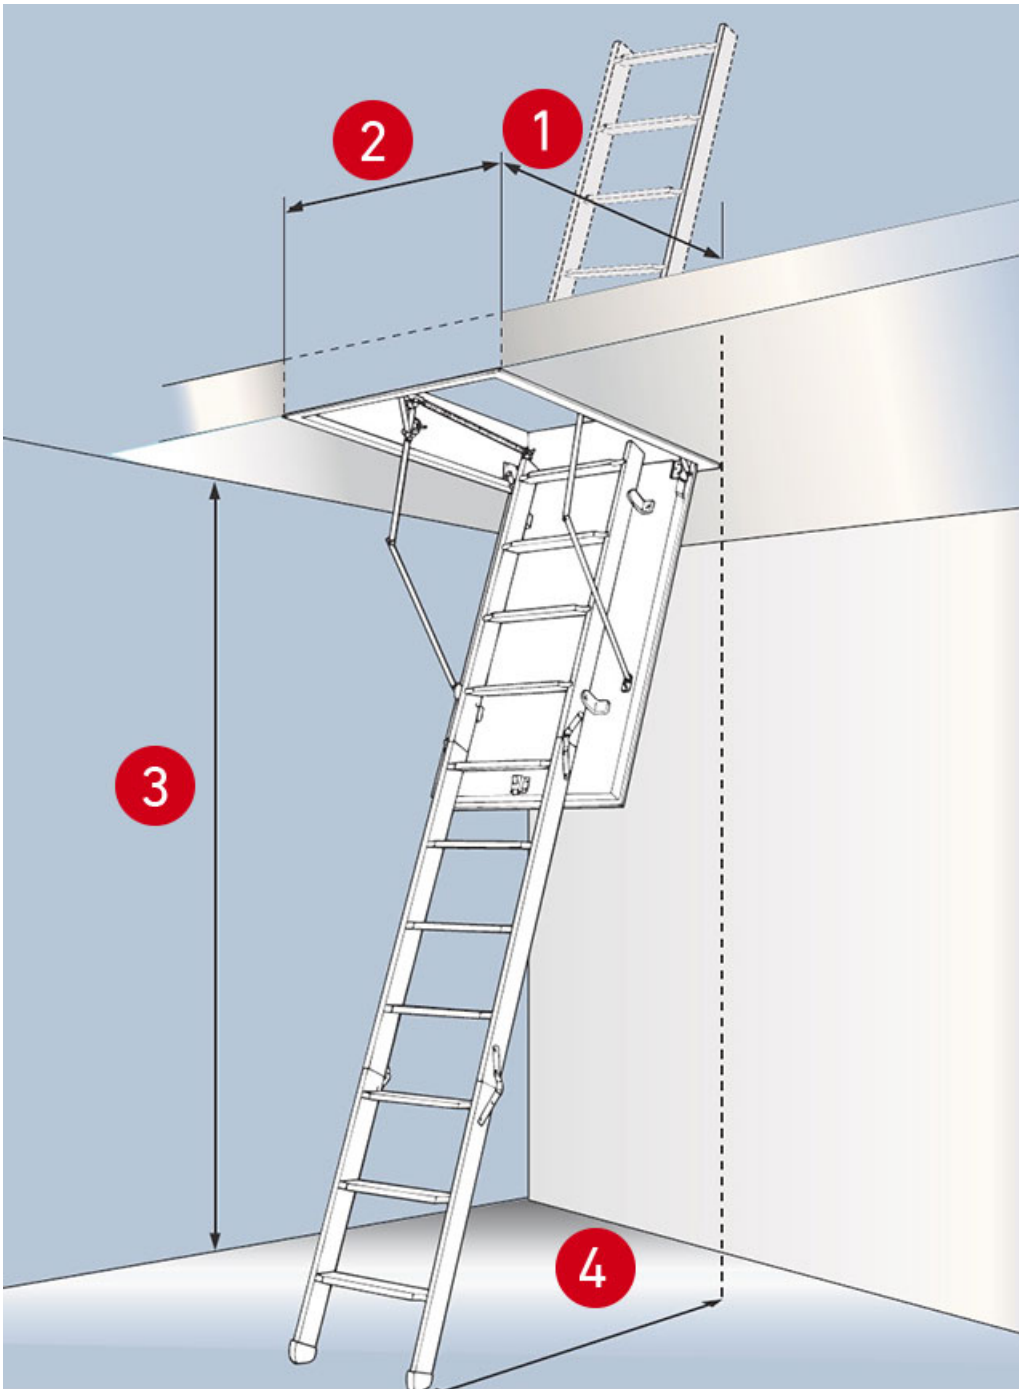

Optimal belüftet und bequem – Der neue DOLLE Flachdachausstieg bietet den idealen Weg nach oben. Der besondere Vorteil liegt in der modularen Bauweise mit leichten Komponenten. Eine Einzelperson kann sie tragen und montieren. Nach dem Einbau der Bodentreppe werden ein oder mehrere Rahmen auf den Lukenkasten gesetzt. Zum Schluss wird nur noch der Deckel montiert. Hier empfehlen wir zur

## Sicherheit zwei Personen beim Einbau

Zusätzlich zu den Standardmaßen sind darüber hinaus individuelle Sondermaße möglich. Die 11 cm tiefen und geriffelten Komfortstufen bieten sicheren und bequemen Auftritt. Die Scherentreppe lässt sich leicht ausziehen und zusammenschieben. Als Teil der DOLLE clickFIX®-Familie erfüllt DOLLE clickFIX® vario alle Anforderungen an Sicherheit und Komfort, größtmögliche Wärmedämmung sowie leichten und schnellen Einbau.

Vielfalt bei Stufenzahl und Kastenmaßen

- Bequemer Aufstieg über eine Bodentreppe und zusätzliche Stufen im Kasten
- Integrierte Belüftung, verhindert Bildung von Kondenswasser und Schimmel
- Snow-Guard-Schneeschutz verhindert Eindringen von Schnee oder Laub, aber lässt Luft durch
- Leichtes Öffnen und Schließen mit Gasdruckfedern im Deckel
- Keine Wasseransammlungen auf dem Deckel
- Bester Dämmwert: bauteilgeprüfter U-Wert 0,49 W/m<sup>2</sup>·K
- Geprüft mit Überlast für 150 kg Traglast
- Einfacher und schneller Einbau
- Luftdicht Klasse 4 nach DIN EN 12207
- Auch als Bodentreppe erhältlich

## Hinweis

Dachüberstand von mindestens 20 cm erforderlich.

Flachdachausstieg clickFIX® vario | 120 x 60/70 cm (Deckenöffnung)

<b>1</b> Öffnungslänge (cm)	120					120				
<b>2</b> Öffnungsbreite (cm)	60					70				
Anzahl Zwischenrahmen	ohne	1	2	3	4	ohne	1	2	3	