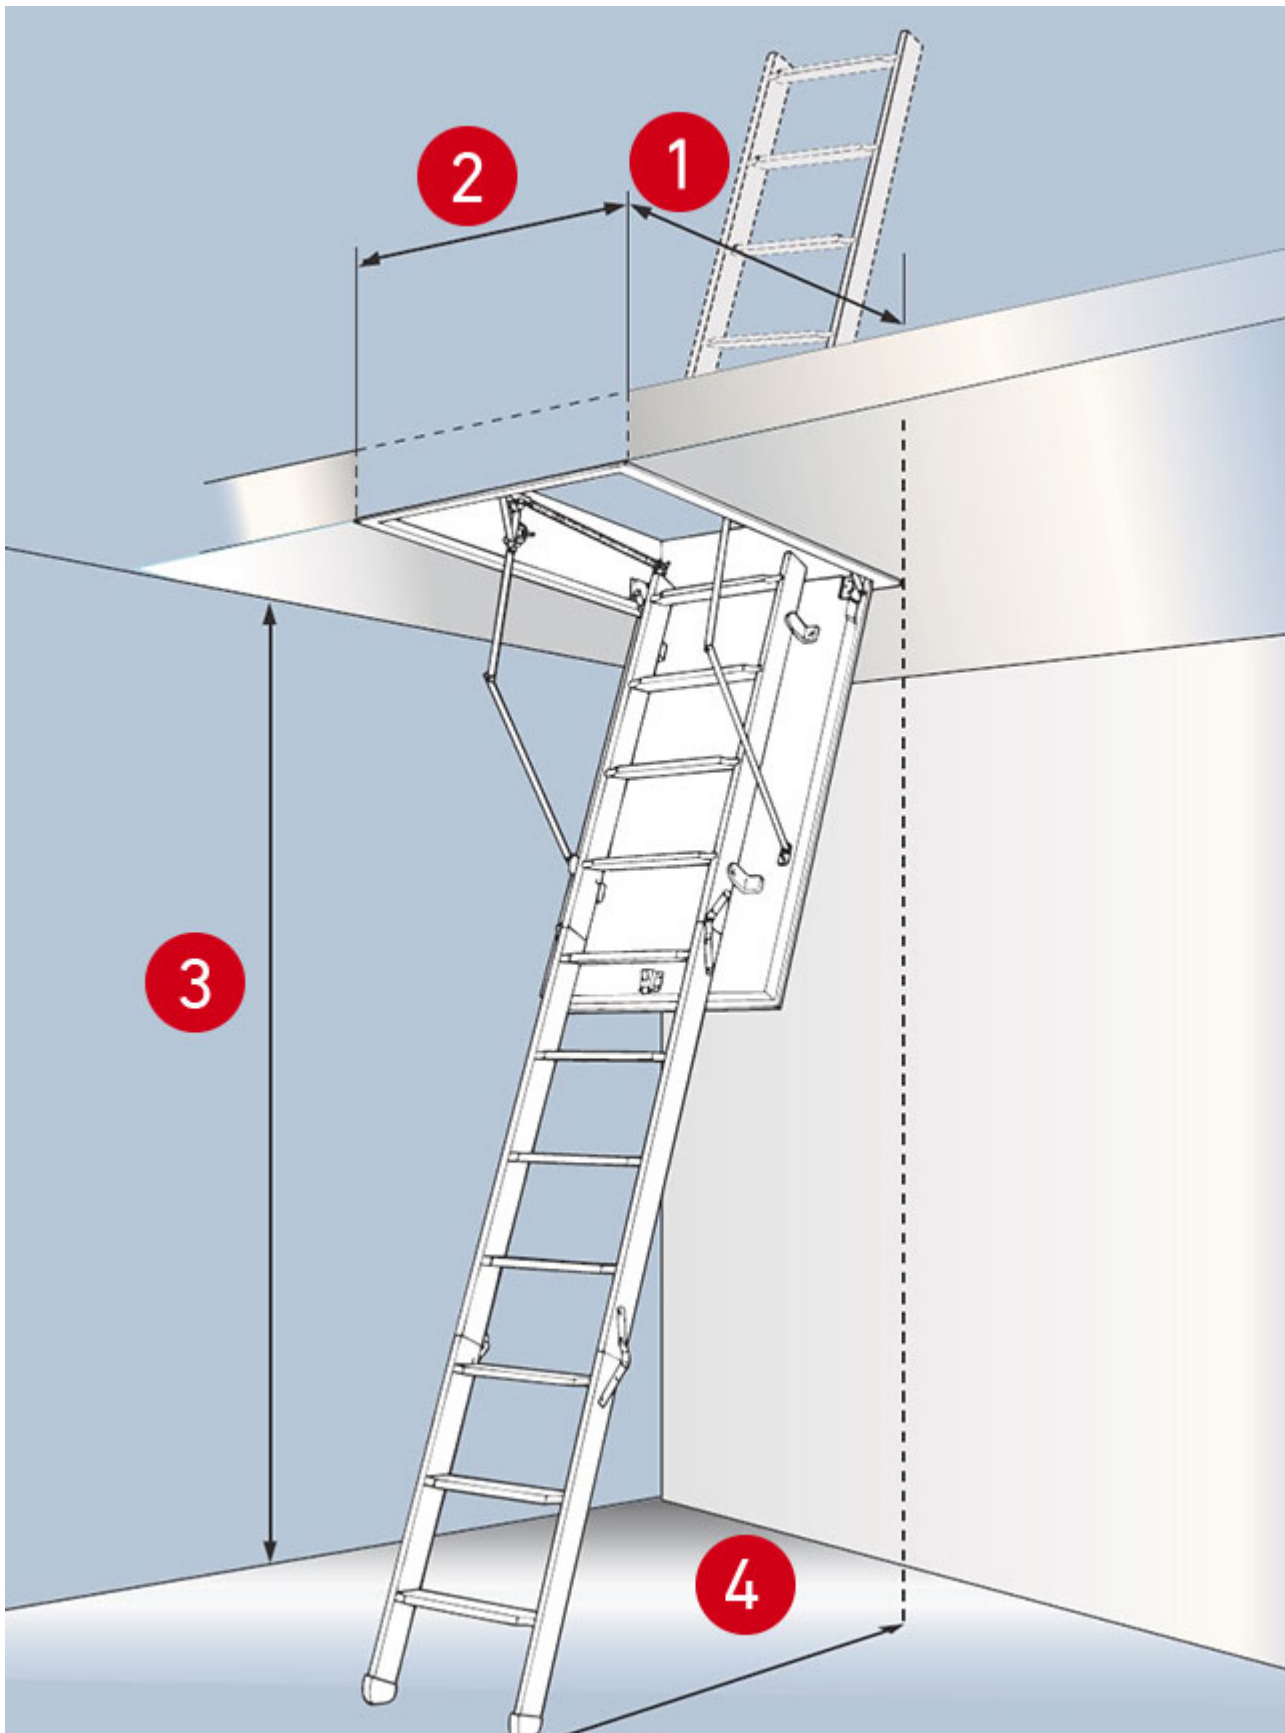

Tragkraft: 150 kg

DOLLE elektro-top ist eine leichtgängige Bodentreppe mit Komfort. Die weiße Scherentreppe aus pulverbeschichtetem Stahl

überzeugt durch einfache Bedienung und robustes Material.

Komfortable Bedienung auf Knopfdruck

Umlaufende Dichtungen und Bekleidungsleisten im Deckel

Eine umlaufende Hohlkammerdichtung ist bereits im Deckel integriert und gewährleistet zusammen mit dem Deckel in Sandwichbauweise eine gute Isolierung zwischen Dachraum und Wohnbereich. Bekleidungsleisten für den optisch passenden Anschluss der Bodentreppe in der Deckenöffnung sind ebenfalls im Rahmen integriert. Zwei Rollen am Ende des Leiternteiles verleihen der Treppe im ausgefahrenen Zustand besseren Stand. Für optimale Sicherheit beim Auf- und Abgang sorgen außerdem zwei Teleskophandläufe.

Die DOLLE elektro-top wird alle überzeugen, die eine sichere Bodentreppe mit hohem Bedienkomfort suchen. Sie vereint die Vorzüge einer leicht zu bewegendem Treppe mit hoher Stabilität. Dank elektrischem Öffnen und Schließen ist die DOLLE elektro-top in der Bedienung unschlagbar komfortabel und einfach. Zudem ist sie mit einem bauteilgeprüften U-Wert von 1,20 W/m²K gut wärmeisoliert. Die DOLLE elektro-top ist in vier

verschiedenen Maßen erhältlich.

Baurechtliche Kategorie: Nicht notwendige Treppe

Hinweis

Nicht für Kaltdächer geeignet!

- Umlaufende Hohlkammerdichtung im Deckel
- Beidseitiger Teleskophandlauf für optimale Sicherheit
- Rollen für besseren Schutz des Fußbodenbelages
- Mit Fernbedienung elektrisch bedienbar
- Im Rahmen integrierte Bekleidungsleiste
- Lieferumfang ...
 - Fernbedienung