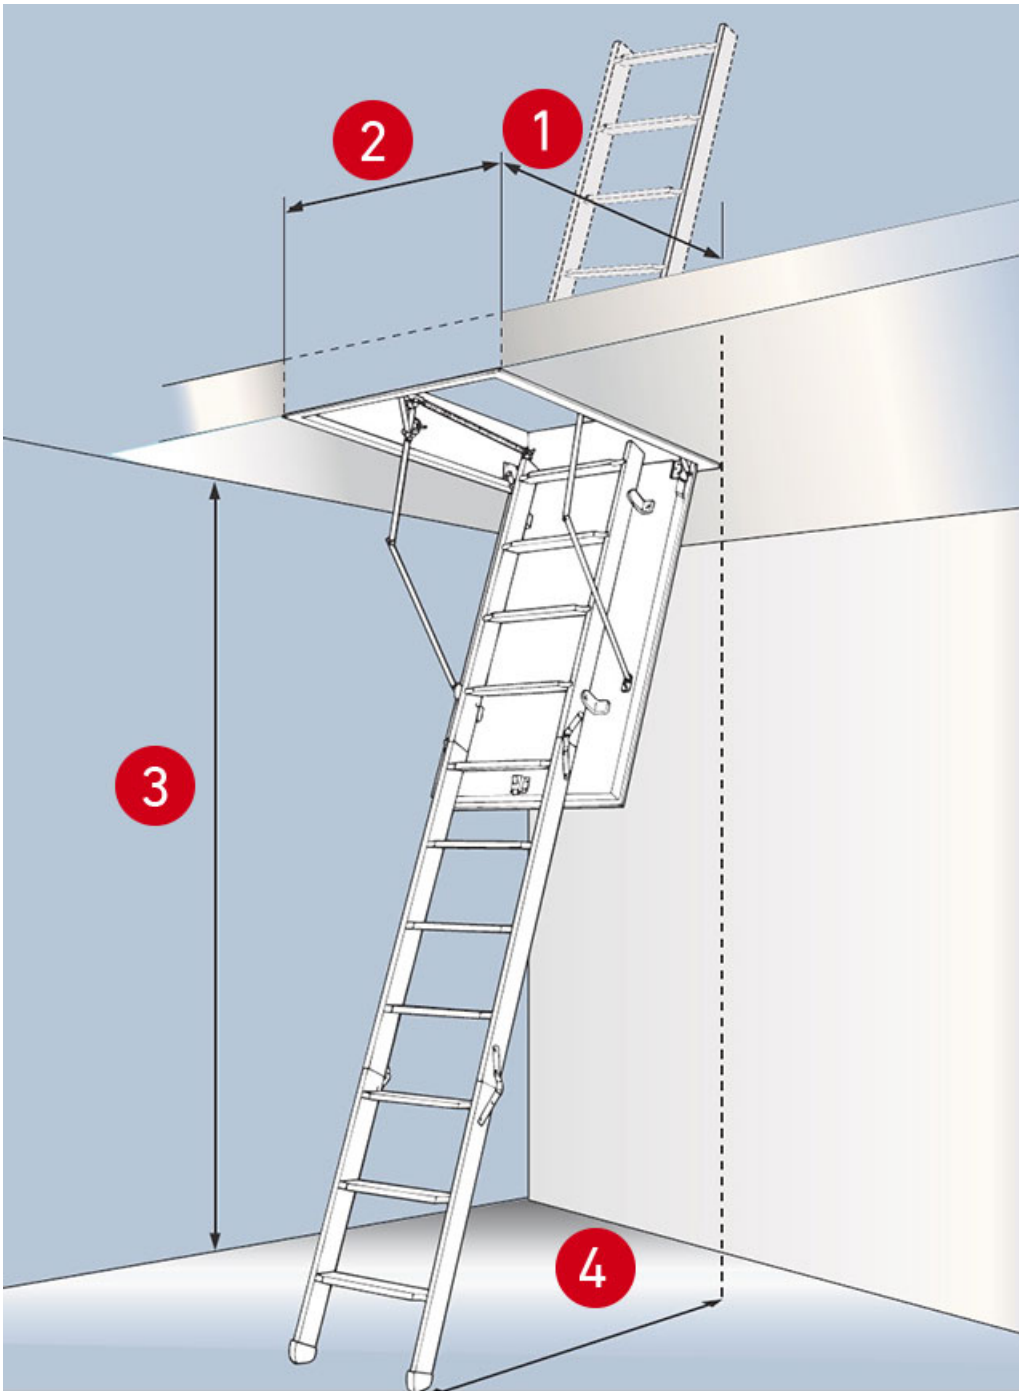

Optimal belüftet und bequem – Der neue DOLLE Flachdachausstieg bietet den idealen Weg nach oben. Der besondere Vorteil liegt in der modularen Bauweise mit leichten Komponenten. Eine Einzelperson kann sie tragen und montieren. Nach dem Einbau der Bodentreppe werden ein oder mehrere Rahmen auf den Lukenkasten gesetzt. Zum Schluss wird nur noch der Deckel montiert. Hier empfehlen wir zur Sicherheit zwei Personen beim Einbau

Zusätzlich zu den Standardmaßen sind darüber hinaus individuelle Sondermaße möglich. Die 11 cm tiefen und geriffelten Komfortstufen bieten sicheren und bequemen Auftritt. Die Scherentreppe lässt sich leicht ausziehen und zusammenschieben. Als Teil der DOLLE clickFIX®-Familie erfüllt DOLLE clickFIX® vario alle Anforderungen an Sicherheit und Komfort, größtmögliche Wärmedämmung sowie leichten und schnellen Einbau.

Vielfalt bei Stufenzahl und Kastenmaßen

- Bequemer Aufstieg über eine Bodentreppe und zusätzliche Stufen im Kasten
- Integrierte Belüftung, verhindert Bildung von Kondenswasser und Schimmel
- Snow-Guard-Schneeschutz verhindert Eindringen von Schnee oder Laub, aber lässt Luft durch
- Leichtes Öffnen und Schließen mit Gasdruckfedern im Deckel
- Keine Wasseransammlungen auf dem Deckel
- Bester Dämmwert: bauteilgeprüfter U-Wert 0,49 W/m<sup>2</sup>·K
- Geprüft mit Überlast für 150 kg Traglast
- Einfacher und schneller Einbau
- Luftdicht Klasse 4 nach DIN EN 12207
- Auch als Bodentreppe erhältlich

Hinweis

Dachüberstand von mindestens 20 cm erforderlich.

Flachdachausstieg clickFIX® vario | 120 x 60/70 cm (Deckenöffnung)

<b>1</b> Öffnungslänge (cm)	120					120				
<b>2</b> Öffnungsbreite (cm)	60					70				
Anzahl Zwischenrahmen	ohne	1	2	3	4	ohne	1	2	3	