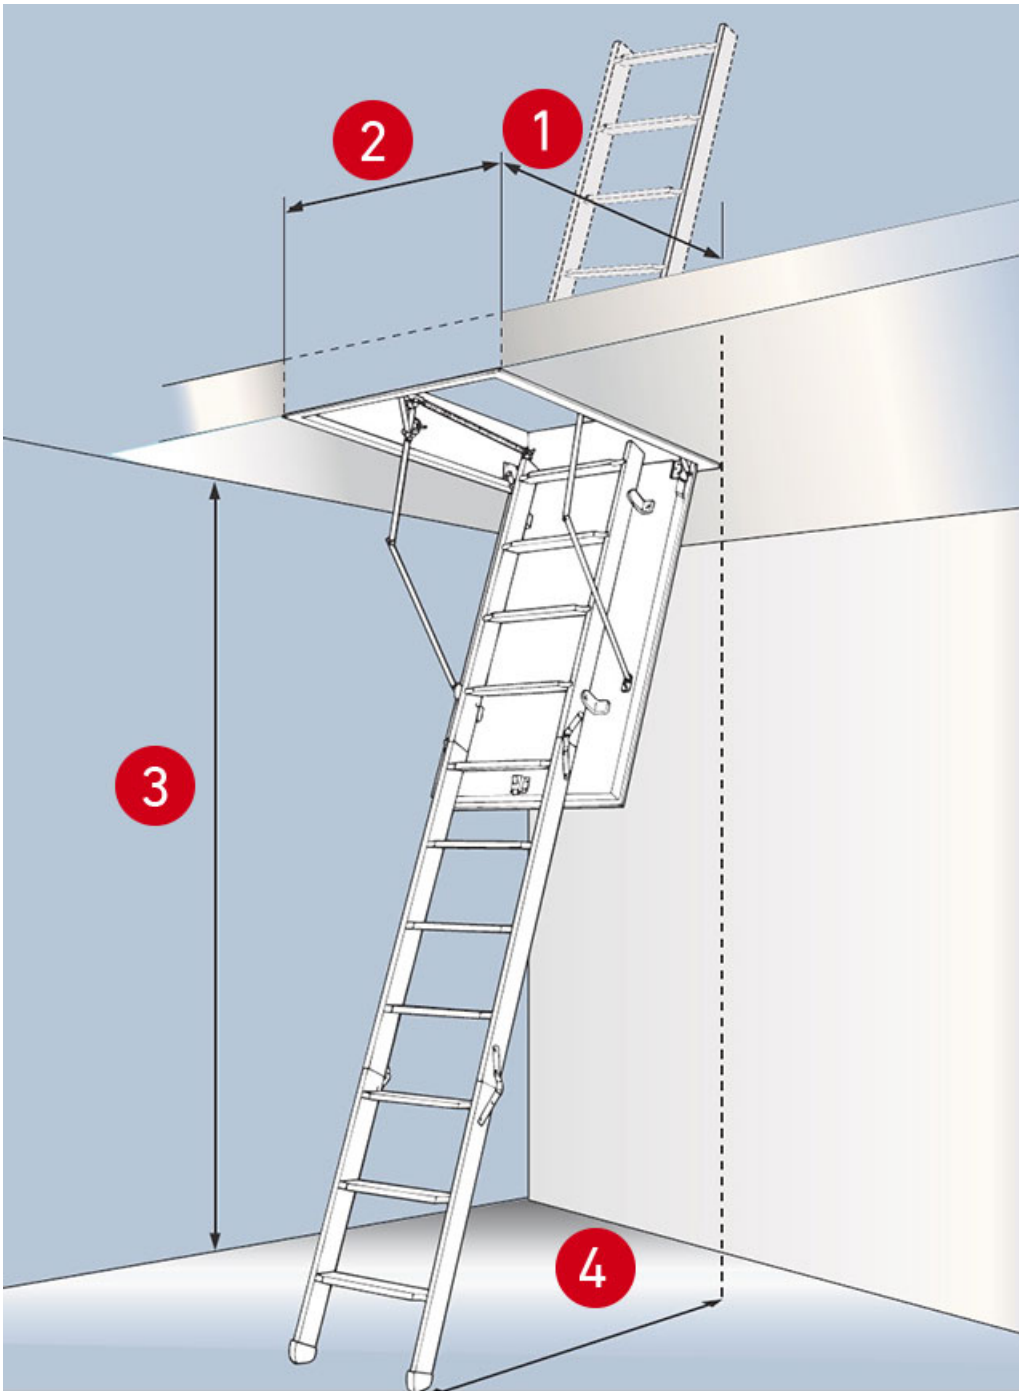

Optimal belüftet und bequem – Der neue DOLLE Flachdachausstieg bietet den idealen Weg nach oben. Der besondere Vorteil liegt in der modularen Bauweise mit leichten Komponenten. Eine Einzelperson kann sie tragen und montieren. Nach dem Einbau der Bodentreppe werden ein oder mehrere Rahmen auf den Lukenkasten gesetzt. Zum Schluss wird nur noch der Deckel montiert. Hier empfehlen wir zur

## Sicherheit zwei Personen beim Einbau

Zusätzlich zu den Standardmaßen sind darüber hinaus individuelle Sondermaße möglich. Die 11 cm tiefen und geriffelten Komfortstufen bieten sicheren und bequemen Auftritt. Die Scherentreppe lässt sich leicht ausziehen und zusammenschieben. Als Teil der DOLLE clickFIX®-Familie erfüllt DOLLE clickFIX® vario alle Anforderungen an Sicherheit und Komfort, größtmögliche Wärmedämmung sowie leichten und schnellen Einbau.

Vielfalt bei Stufenzahl und Kastenmaßen

- Bequemer Aufstieg über eine Bodentreppe und zusätzliche Stufen im Kasten
- Integrierte Belüftung, verhindert Bildung von Kondenswasser und Schimmel
- Snow-Guard-Schneeschutz verhindert Eindringen von Schnee oder Laub, aber lässt Luft durch
- Leichtes Öffnen und Schließen mit Gasdruckfedern im Deckel
- Keine Wasseransammlungen auf dem Deckel
- Bester Dämmwert: bauteilgeprüfter U-Wert 0,49 W/m<sup>2</sup>·K
- Geprüft mit Überlast für 150 kg Traglast
- Einfacher und schneller Einbau
- Luftdicht Klasse 4 nach DIN EN 12207
- Auch als Bodentreppe erhältlich

## Hinweis

Dachüberstand von mindestens 20 cm erforderlich.

Flachdachausstieg clickFIX® vario | 120 x 60/70 cm (Deckenöffnung)

<b>1</b> Öffnungslänge (cm)	120					120				
<b>2</b> Öffnungsbreite (cm)	60					70				
Anzahl Zwischenrahmen	ohne	1	2	3	4	ohne	1	2	3	