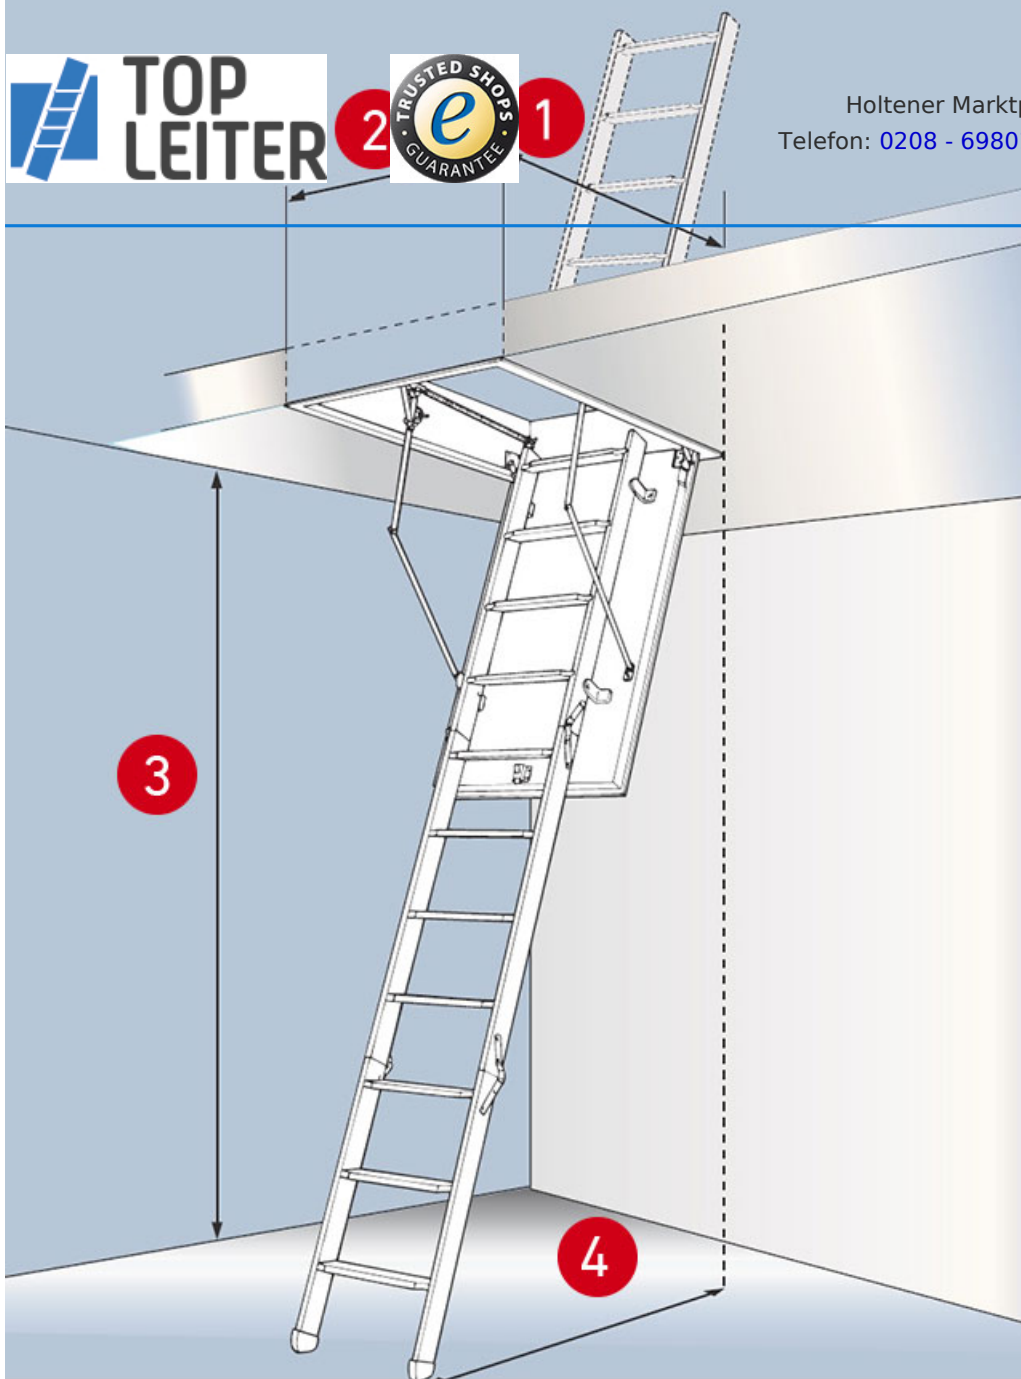

bauteilgeprüfter U-Wert

durch das IFT Rosenheim, luftdicht nach DIN EN 12207 Klasse 4, produziert nach DIN EN 14975

Bodentreppe DOLLE extra | Standardmaße (Deckenöffnung) | 3-teilig

1 Öffnungslänge (cm)	112	112	120	120	130	130	140
2 Öffnungsbreite (cm)	60	70	60	70	60	70	60