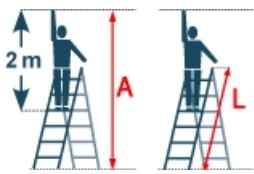

Standhöhe: 0,95m

Sprossen/Stufen: 6

Teilbarkeit: 1x

Begehbarkeit: zweiseitig

Arbeitshöhe: 2,95m

Hersteller: Layher

Material: Aluminium

Leiterlänge: 1,50m

Trittform: Stufen

Kategorie: Stehtleiter

Die klassische Ausführung der Stehtleiter mit bequemen breiten Stufen. Kunststoffummantelte Stahlscharniere, Verstärkungswinkel und reißfeste PolyesterGurtbänder sind Qualitätsmerkmale. Beide oberen Stufen bilden gemeinsam eine Plattform.

- Stufenabstand: 250 mm
- Stufenbreite: 80 mm
- Holmhöhe: 76 mm

Arbeitshöhe A (ca. m)	2,25	2,50	2,70	2,95	3,20	3,40	3,90	4,40	4,65*	4,90
Leiterlänge L (m)	0,75	1,00	1,25	1,50	1,75	2,00	2,50	3,00	3,25	3,50
Anzahl Stufen	2x3	2x4	2x5	2x6	2x7	2x8	2x10	2x12	2x13	2x14
Standhöhe (m)	0,25	0,50	0,70	0,95	1,20	1,40	1,90	2,40	2,60	2,85
Max. Belastung (kg)	250	250	250	200	200	200	150	150	150	150
Gewicht (kg)	5,6	6,8	8,4	9,8	11,4	13,4	16,2	19,8	25,6	26,6
Holmhöhe (mm)	76	76	76	76	76	76	76	76	76	76
Außenbreite unten (m)	0,46	0,48	0,51	0,53	0,57	0,60	0,66	0,72	0,45	0,45
Traversenbreite (m)	-	-	-	-	-	-	-	-	1,13	1,13
Art.-Nr.	1043.003	1043.004	1043.005	1043.006	1043.007	1043.008	1043.010	1043.012	1043.113	1043.114