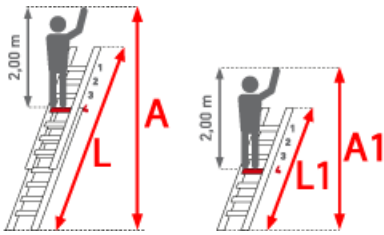

 SOFORT LIEFERBAR

Gewicht: 7.3 kg

Standhöhe: 1,05 m

Arbeitshöhe: 3,05 m

Leiterlänge: 1,80 m

Sprossen/Stufen: 6

Trittform: Sprossen

Hersteller: Euroline

Teilbarkeit: 2x

Material: Aluminium

Kategorie: Stehleiter

Begehbarkeit: zweiseitig

PREMIUM *line*

32mm tiefe, gewinkelte Trapezsprossen

- Sprossen mit 32mm waagerechter Auftrittsfläche für sicheren und ermüdungsfreien Stand, Sprossenabstand 280mm
- Geschweißte Sprossenprofile mit Profilierung
- Stranggepresste Sprossenprofile mit starker Profilierung für verbesserte Rutschhemmung
- Holme aus stranggepressten Aluminiumprofilen mit Sicke für sehr hohe Stabilität
- Sprossenwinkel zur Holmaussteifung ab Größe 2x7

- Premium-Gummifuß sorgt mit mehr Auflagefläche für einen noch sicheren Stand
- Durchgehend geriffelte Sprossen und rutschfeste Gummifüße sorgen für sicheren und bequemen Stand

Sprossenzahl	2x4	2x5	2x6	2x7	2x8	2x10	2x12	2x16	2x18
Leiterlänge L (m)	1,25	1,50	1,80	2,05	2,35	2,90	3,45	4,60	5,15
Arbeitshöhe (m)	2,50	2,75	3,05	3,30	3,60	4,10	4,65	5,75	6,30
Senkrechte Höhe (m)	1,14	1,40	1,68	1,95	2,23	2,77	3,31	4,45	4,94
Ausladung (m)	0,94	1,06	1,26	1,42	1,60	1,83	2,17	2,58	3,08
Untere Breite (m)	0,49	0,52	0,55	0,58	0,61	0,67	0,73	0,85	0,91
Gewicht (kg)	4,0	5,0	6,0	7,0	8,5	11,0	12,0	20,5	28,0
Artikelnummer	3051104	3051105	3051106	3051107	3051109	3051110	3051112	3051116	3051118