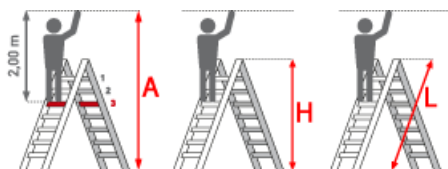

Euroline 619 Stufenstehleiter, beidseitig begehbar

Arbeitshöhe bis 3,35m

Art. Nr.: 512-OX

★ ★ ★ (eine Bewertung)

ab 86,05 €

(inkl. MwSt., zzgl. Versandkosten)

✔ SOFORT LIEFERBAR

Trittform: Stufen	Hersteller: Euroline	Teilbarkeit: 2x
Material: Aluminium	Kategorie: Stehleiter	Begehbarkeit: zweiseitig

- Stufen mit 80mm waagerechter Auftrittsfläche für sicheren und ermüdungsfreien Stand
- Stufenabstand 250mm
- Stranggepresstes Stufenprofil mit starker Profilierung für verbesserte Rutschhemmung
- Ablage für Kleinteile und Eimerhaken im Sicherheitsbügel integriert
- Reißfeste Fußkappen
- Premium-Gummifuß sorgt mit mehr Auflagefläche für einen noch sicheren Stand