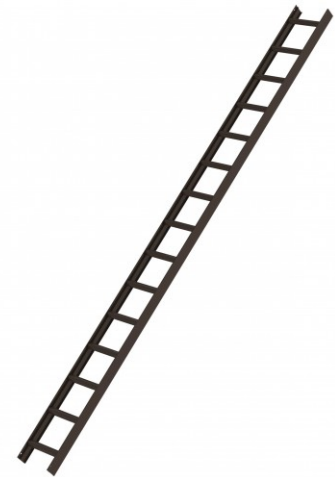

## MUNK Aluminium Dachleiter 15 Sprossen braun

Leiterlänge bis 4,20m

Art. Nr.: G11143

★★★★★ (16)

**254,05 €**

~~UVP 417,15 €~~

(inkl. MwSt., zzgl. Versandkosten)

✔ SOFORT LIEFERBAR

**Leiterlänge:** 4,20 m

**Sprossen/Stufen:** 15

**Hersteller:** Munk

**Material:** Aluminium

**Kategorie:** Dachleiter

- Passend für alle gängigen Dacheindeckungen und Dachneigungen bis 60°
- Holme aus stabilem Leichtmetallprofil
- Leiternaußenbreite 330mm
- Mehrfach befestigte Sprossen mit kräftiger Riffelung für sicheren Stand bei allen zugelassenen Neigungen
- Der große Abstand zwischen Dacheindeckung und Sprosse schützt die Dacheindeckung vor Schäden
- Jede Leiter hat serienmäßige Verbindungslaschen, damit können problemlos beliebig viele Leitern aneinander geschraubt werden
- Dachleitern gibt es in 3 Längen (1,96 m/ 2,80 m/ 4,20 m) und 5 Ausführungen (Alu natur, Ziegelrot beschichtet RAL 8004, Braun beschichtet RAL 8028, Rotbraun beschichtet RAL 8012, Anthrazitgrau beschichtet RAL 7016)

Leiterlänge (m)	1,96					2,80					4,20
Sprossenanzahl	7					10					15
Holmhöhe (mm)	90										
Gewicht (kg)	3,5					5,0					7,5
Farbe	Aluminium	Rot	Braun	Rot braun	Anthrazit grau	Aluminium	Rot	Braun	Rot braun	Anthrazit grau	Alu
Art.-Nr.	11112	11114	11116	11205	11197	11113	11115	11117	11206	11198	111