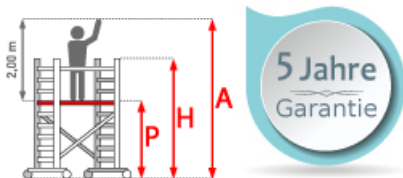

- aus Aluminium
- leichte, werkzeuglose Montage
- mit AGS-Sicherheitsgeländer, einseitig
- 0,75 oder 1,35m Rahmenbreite
- 1,90/2,50/3,05m Plattformbreite
- Holz- oder Carbon-Plattformen
- 4 spindelbare Räder (Ø200mm) doppelt gebremst
- 2 Telestabilisatoren/Ausleger im Lieferumfang enthalten (ab 5,3m AH)
- nach DIN EN 1004
- TÜV/GS zertifiziert
- 5 Jahre Garantie

Hinweis

2 Telestabilisatoren/Ausleger zur wandseitigen Konfiguration im enthalten (ab 5,3m AH).
Freistehend werden 4 Ausleger benötigt (optional)

Stückliste Rollgerüst 135 mit AGS doppelseitig					
Arbeitshöhe (m)	4,3	5,3	6,3	7,3	8,3
Plattformhöhe (m)	2,3	3,3	4,3	5,3	6,3
ASC Aufbaurahmen 135-28-7	2	4	4	6	6
ASC Aufbaurahmen 135-28-4	2	-	2	-	2
ASC Plattform ohne Luke	1	1	1	1	1
ASC Plattform mit Luke	1	2	2	2	3
ASC AGS Pro Geländer	4	4	6	6	8
ASC Diagonalstrebe	-	-	-	-	-