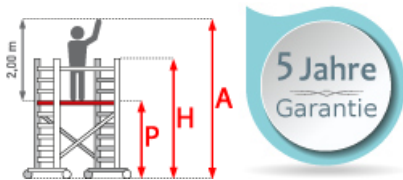

- aus Aluminium
- leichte, werkzeuglose Montage
- mit AGS-Sicherheitsgeländer, beidseitig
- 0,75 oder 1,35m Rahmenbreite
- 1,90/2,50/3,05m Plattformbreite
- Holz- oder Carbon-Plattformen
- 4 spindelbare Räder (Ø200mm) doppelt gebremst
- 2 Telestabilisatoren/Ausleger im Lieferumfang enthalten (ab 5,3m AH)
- nach DIN EN 1004
- TÜV/GS zertifiziert
- 5 Jahre Garantie

Hinweis

2 Telestabilisatoren/Ausleger zur wandseitigen Konfiguration im enthalten (ab 5,3m AH).
Freistehend werden 4 Ausleger benötigt (optional)

Stückliste Rollgerüst 135 mit AGS einseitig

Arbeitshöhe (m)	4,3	5,3	6,3	7,3	8,3
Plattformhöhe (m)	2,3	3,3	4,3	5,3	6,3
ASC Aufbaurahmen 135-28-7	2	4	4	6	6
ASC Aufbaurahmen 135-28-4	2	-	2	-	2
ASC Plattform ohne Luke	-	-	-	-	-
ASC Plattform mit Luke	1	2	2	2	3
ASC Doppelgländer	1	1	2	2	3
ASC Diagonalstrebe	4	4	6	6	8