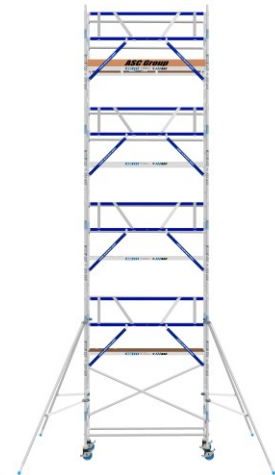

## ASC Rollgerüst AGS Pro 250x135cm mit Holz-Plattformen und einseitigem Geländer 10,3m Arbeitshöhe

Art. Nr.: 8719998049190

**5.829,26 €**~~UVP 12.418,65 €~~

(inkl. MwSt., zzgl. Versandkosten)

 **SOFORT LIEFERBAR****Standhöhe:** 8,30 m**Plattformlänge:** 2,50 m**Plattformbreite:** 1,35 m**Arbeitshöhe:** 10,3 m**Material:** Aluminium**Kategorie:** Rollgerüst

- aus Aluminium
- leichte, werkzeuglose Montage
- mit AGS-Sicherheitsgeländer, beidseitig
- 0,75 oder 1,35m Rahmenbreite
- 1,90/2,50/3,05m Plattformbreite
- Holz- oder Carbon-Plattformen
- 4 spindelbare Räder (Ø200mm) doppelt gebremst
- 2 Telestabilisatoren/Ausleger im Lieferumfang enthalten (ab 5,3m AH)
- nach DIN EN 1004
- TÜV/GS zertifiziert
- 5 Jahre Garantie