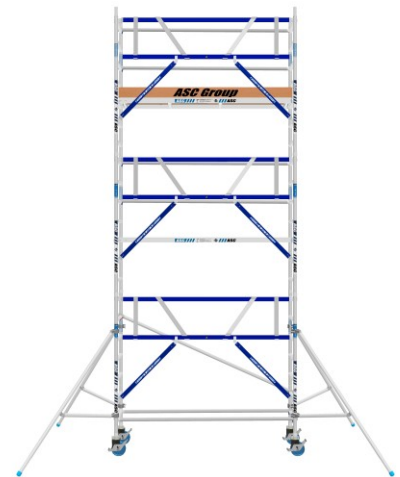

## ASC Rollgerüst AGS Pro 305x75cm mit Holz-Plattformen und einseitigem Geländer 7,3m Arbeitshöhe

Art. Nr.: 8719998050349

**3.727,10 €**~~UVP 7.574,98 €~~

(inkl. MwSt., zzgl. Versandkosten)

 **SOFORT LIEFERBAR****Plattformlänge:** 3,05 m**Plattformbreite:** 0,75 m**Standhöhe:** 5,30 m**Arbeitshöhe:** 7,3 m**Material:** Aluminium**Kategorie:** Rollgerüst

- aus Aluminium
- leichte, werkzeuglose Montage
- mit AGS-Sicherheitsgeländer, beidseitig
- 0,75 oder 1,35m Rahmenbreite
- 1,90/2,50/3,05m Plattformbreite
- Holz- oder Carbon-Plattformen
- 4 spindelbare Räder (Ø200mm) doppelt gebremst
- 2 Telestabilisatoren/Ausleger im Lieferumfang enthalten (ab 5,3m AH)
- nach DIN EN 1004
- TÜV/GS zertifiziert
- 5 Jahre Garantie