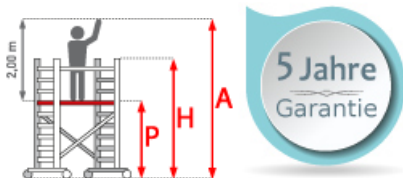

- aus Aluminium
- leichte, werkzeuglose Montage
- mit AGS-Sicherheitsgeländer, beidseitig
- 0,75 oder 1,35m Rahmenbreite
- 1,90/2,50/3,05m Plattformbreite
- Holz- oder Carbon-Plattformen
- 4 spindelbare Räder (Ø200mm) doppelt gebremst
- 2 Telestabilisatoren/Ausleger im Lieferumfang enthalten (ab 5,3m AH)
- nach DIN EN 1004
- TÜV/GS zertifiziert
- 5 Jahre Garantie

Hinweis

2 Telestabilisatoren/Ausleger zur wandseitigen Konfiguration im enthalten (ab 5,3m AH).
Freistehend werden 4 Ausleger benötigt (optional)

Stückliste Rollgerüst 135 mit AGS einseitig					
Arbeitshöhe (m)	4,3	5,3	6,3	7,3	8,3
Plattformhöhe (m)	2,3	3,3	4,3	5,3	6,3
ASC Aufbaurahmen 135-28-7	2	4	4	6	6
ASC Aufbaurahmen 135-28-4	2	-	2	-	2
ASC Plattform ohne Luke	-	-	-	-	-
ASC Plattform mit Luke	1	2	2	2	3
ASC Doppelgländer	1	1	2	2	3
ASC Diagonalstrebe	4	4	6	6	8