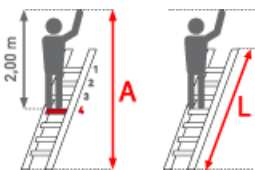

Gewicht: 5.95 kg

Arbeitshöhe: 4,40 m	Leiterlänge: 3,15 m	Sprossen/Stufen: 11
Hersteller: Euroline	Trittform: Sprossen	Teilbarkeit: 1x
Material: Aluminium	Kategorie: Anlegeleiter	

- Sprossen mit 32mm waagerechter Auftrittfläche für sicheren und ermüdungsfreien Stand
- Sprossenabstand 280mm
- Stranggepresste Sprossenprofile mit starker Profilierung für verbesserte Rutschhemmung
- Rechteck-Holmprofil mit hoher Stabilität
- Rutschsichere, mit den Holmen verschraubte, GummifüÙe
- Umfangreiches, praktisches Zubehör