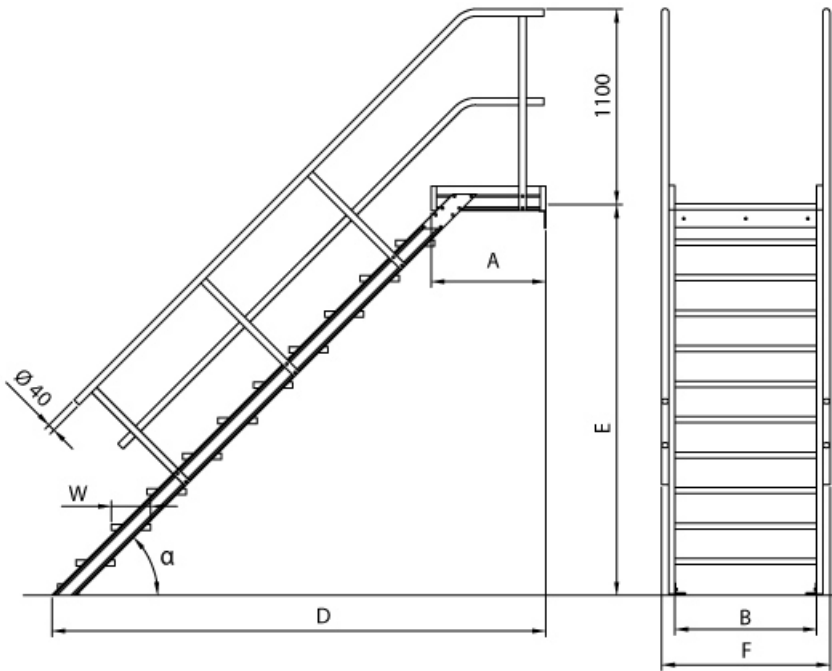

Stufenanzahl	4	5	6	7	8	9	10	11	12	13
Senkrechte Höhe E (m)	1,00	1,25	1,50	1,75	2,00	2,25	2,50	2,75	3,00	3,25
Ausladung D (mm)	1257	1402	1546	1690	1835	1979	2123	2268	2412	2556
Material Alu gerieft - Stufenbreite 600mm										
Artikel-Nr.	5116104	5116105	5116106	5116107	5116108	5116109	5116110	5116111	5116112	5116113
Material Alu gerieft - Stufenbreite 800mm										
Artikel-Nr.	5116204	5116205	5116206	5116207	5116208	5116209	5116210	5116211	5116212	5116213
Material Alu gerieft - Stufenbreite 1000mm										
Artikel-Nr.	5116304	5116305	5116306	5116307	5116308	5116309	5116310	5116311	5116312	5116313
Material Stahl Gitterrost - Stufenbreite 600mm										
Artikel-Nr.	5116404	5116405	5116406	5116407	5116408	5116409	5116410	5116411	5116412	5116413
Material Stahl Gitterrost - Stufenbreite 800mm										
Artikel-Nr.	5116504	5116505	5116506	5116507	5116508	5116509	5116510	5116511	5116512	5116513
Material Stahl Gitterrost - Stufenbreite 1000mm