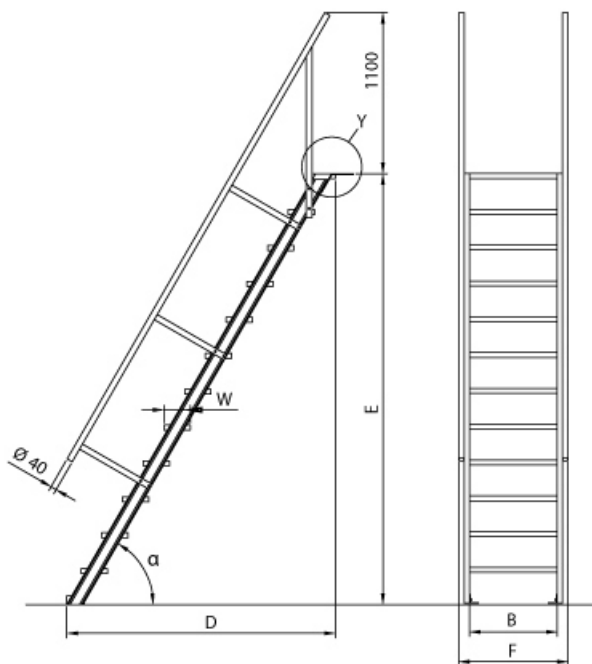

Euroline 510 Treppe 45°

Ausladung bis 4,09m

Art. Nr.: 560-OX

★★★★★ (1)

ab 626,50 €

(inkl. MwSt., zzgl. Versandkosten)

✔ SOFORT LIEFERBAR

BG Bau gefördert

Hersteller: Euroline

Trittform: Stufen

Material: Aluminium

Kategorie: Treppen

Lieferzeit: bis zu 10 Werktagen Lieferzeit

- Aluminium-Treppen für individuelle Lösungen
- Lieferung mit einseitigem **Treppengeländer** (zweites Geländer gegen Aufpreis)
- Treppengeländer inkl. Knieleiste
- Geländer aus Aluminiumrohr (Ø=40mm)
- Ab einer Steighöhe von 500mm sowie einem Luftspalt >200mm, zwischen Konstruktion und bauseitigem Objekt, ist gemäß DIN EN ISO 14122 an der entsprechenden Seite ein Geländer einzusetzen
- Treppe unten mit 2 Bodenbefestigungswinkeln
- Lieferung in vormontierten Baugruppen
- Stufenbreite (B): 600 - 800 - 1000mm

- Nicht nach DIN 1055 und DIN 18065 (Wohngebäude-Treppen) zugelassen
- Stranggepresste Aluminiumprofile mit hohen Festigkeiten
- Gesamtbelastung 300kg (höhere Belastung auf Anfrage)
- Maximale Stufenbelastung 150kg
- Sonderabmessungen fertigen wir gerne auf Anfrage
- Die Fertigung erfolgt in Anlehnung an die DIN EN ISO 14122

Ansicht Y:

Auflegewinkel aus Aluminium

Stirnseitige Befestigungsschiene

Stufenanzahl	4	5	6	7	8	9	10	11	12	13
--------------	---	---	---	---	---	---	----	----	----	----

Senkrechte Höhe E (m)	0,88	1,10	1,32	1,54	1,76	1,98	2,20	2,42	2,64	2,86
Ausladung D (m)	1,01	1,23	1,45	1,67	1,89	2,11	2,33	2,55	2,77	2,99
Artikelnummern										
600mm Stufenbreite	5104104	5104105	5104106	5104107	5104108	5104109	5104110	5104111	5104112	5104113
800mm Stufenbreite	5104204	5104205	5104206	5104207	5104208	5104209	5104210	5104211	5104212	5104213
1000mm Stufenbreite	5104304	5104305	5104306	5104307	5104308	5104309	5104310	5104311	5104312	5104313