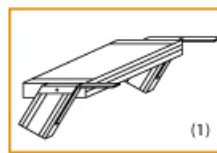

Bitte bei der Bestellung im Feld "Mitteilung an uns" unbedingt vermerken

- Die **senkrechte Höhe** ist auf Wunsch zu kürzen
- **Befestigungsmöglichkeiten:** Auflegewinkel oder stirnseitige Befestigungsschiene
- **Geländer:** links oder rechts

Stufenbelag

- **Standardmäßige** Ausführung: Alu gerieft
- Auf **Wunsch:** Stahl Gitterrost, Stahl Lochblech, Alu Gitterrost oder Alu Lochblech
- **Bitte beachten Sie:** Die gewünschte Stufenanzahl erfordert die gleiche Anzahl an Stufenbelag!

Ansicht Y:

Auflegewinkel aus Aluminium

Stirnseitige Befestigungsschiene

Stufenanzahl	4	5	6	7	8	9	10	11	12	13
--------------	---	---	---	---	---	---	----	----	----	----

Senkrechte Höhe E (m)	0,88	1,10	1,32	1,54	1,76	1,98	2,20	2,42	2,64	2,86
Ausladung D (m)	1,01	1,23	1,45	1,67	1,89	2,11	2,33	2,55	2,77	2,99
Artikelnummern										
600mm Stufenbreite	5104104	5104105	5104106	5104107	5104108	5104109	5104110	5104111	5104112	5104113
800mm Stufenbreite	5104204	5104205	5104206	5104207	5104208	5104209	5104210	5104211	5104212	5104213
1000mm Stufenbreite	5104304	5104305	5104306	5104307	5104308	5104309	5104310	5104311	5104312	5104313