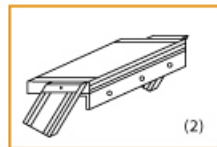

Bitte bei der Bestellung im Feld "Mitteilung an uns" unbedingt vermerken

- Die **senkrechte Höhe** ist auf Wunsch zu kürzen
- **Befestigungsmöglichkeiten:** Auflegewinkel oder stirnseitige Befestigungsschiene
- **Geländer:** links oder rechts

Stufenbelag

- **Standardmäßige** Ausführung: Alu gerieft
- Auf **Wunsch:** Stahl Gitterrost, Stahl Lochblech, Alu Gitterrost oder Alu Lochblech
- **Bitte beachten Sie:** Die gewünschte Stufenanzahl erfordert die gleiche Anzahl an Stufenbelag!

Ansicht Y:

Auflegewinkel aus Aluminium

Stirnseitige Befestigungsschiene

Stufenanzahl	4	5	6	7	8	9	10	11	12	13
--------------	---	---	---	---	---	---	----	----	----	----

Senkrechte Höhe E (m)	0,88	1,10	1,32	1,54	1,76	1,98	2,20	2,42	2,64	2,86
Ausladung D (m)	1,01	1,23	1,45	1,67	1,89	2,11	2,33	2,55	2,77	2,99
Artikelnummern										
600mm Stufenbreite	5104104	5104105	5104106	5104107	5104108	5104109	5104110	5104111	5104112	5104113
800mm Stufenbreite	5104204	5104205	5104206	5104207	5104208	5104209	5104210	5104211	5104212	5104213
1000mm Stufenbreite	5104304	5104305	5104306	5104307	5104308	5104309	5104310	5104311	5104312	5104313