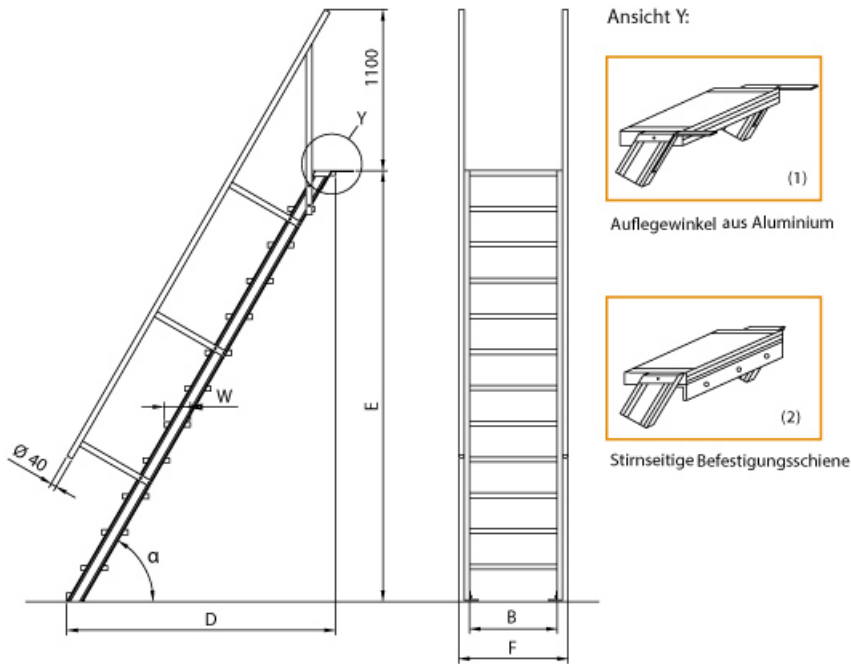

Stufenanzahl	4	5	6	7	8	9	10	11	12	13
Senkrechte Höhe E (m)	0,88	1,10	1,32	1,54	1,76	1,98	2,20	2,42	2,64	2,86
Ausladung D (m)	1,01	1,23	1,45	1,67	1,89	2,11	2,33	2,55	2,77	2,99

Artikelnummern

600mm Stufenbreite	5104104	5104105	5104106	5104107	5104108	5104109	5104110	5104111	5104112	5104113
800mm Stufenbreite	5104204	5104205	5104206	5104207	5104208	5104209	5104210	5104211	5104212	5104213
1000mm Stufenbreite	5104304	5104305	5104306	5104307	5104308	5104309	5104310	5104311	5104312	5104313