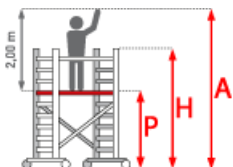

**Plattformbreite:** 0,68 m

**Hersteller:** Facal

**Material:** Aluminium

**Kategorie:** Fahrgerüste

**Das Fahrgerüst AluMito aus der 300er Serie von Facal ist ein Arbeitsgerüst mittlerer Größe aus Aluminium.**

Geeignet für Innenarbeiten in der Industrie und in Geschäften und insbesondere dort, wo mittlere Höhen schnell und einfach erreicht werden sollen.

- Arbeitsbühne besteht aus einer Holz und Aluminium-Struktur
- geprüft nach EN1004 / Gerüstgruppe 3 (200 kg / qm)
- Holmabmessung: 25x65 mm
- Sprossen: 30x30 mm
- 4 Rollen Ø 125 mm
- Bremse